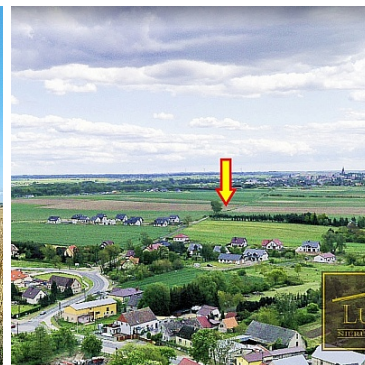

DZIAŁKA NA SPRZEDAŻ
pow. działki: 903,00 m²,
Grzędzice
Cena **108 360** zł

GRZĘDZICE

DZIAŁKI BUDOWLANE ZLOKALIZOWANE
PRZY UL. STARGARDZKIEJ

Ofertą sprzedaży są atrakcyjne działki budowlane w **Grzędzicach**:

się miejscowość, w której znajduje się **szkoła, przedszkole, sklepy, paczkomat, place zabaw, boisko piłkarskie, biblioteka** oraz wiele innych atrakcji i usług czekających na odkrycie. Nieopodal znajdują się również **park handlowy** i **stacja benzynowa** w **Lipniku**.