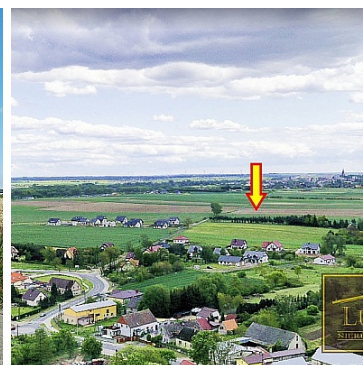

DZIAŁKA NA SPRZEDAŻ

pow. działki: 880,00 m²,

Grzędzice

Cena **114 400** zł

GRZĘDZICE

ATRAKCYJNE DZIAŁKI BUDOWLANE W TRAKCIE
PODZIAŁU

Ofertą sprzedaży są atrakcyjne działki budowlane w **Grzędzicach**:

- **130/4** o powierzchni **1125 m²** (**sprzedana**),
- **130/5** o powierzchni **1012 m²** (**sprzedana**),
- **130/6** o powierzchni **1021 m²** (**sprzedana**),
- **130/7** o powierzchni **1026 m²** (**sprzedana**),
- **130/8** o powierzchni **1037 m²** (**sprzedana**),
- **130/9** o powierzchni **1120 m²**,
- **130/10** o powierzchni **1375 m²**,
- **130/12** o powierzchni **1053 m²** (**sprzedana**),

Grzędzice to spokojna miejscowość, która stale się rozbudowuje. Dobre skomunikowanie ze **Stargardem (5 km)** i **Szczecinem (22 km)** zapewniają **przystanki autobusowe** oraz **stacja kolejowa**. Jest to prężnie rozwijająca się miejscowość, w której znajduje się **szkoła, przedszkole, sklepy, paczkomat, place zabaw, boisko piłkarskie, biblioteka** oraz wiele innych atrakcji i usług czekających na odkrycie. Nieopodal znajdują się również **park handlowy** i **stacja benzynowa** w **Lipniku**.

Zapraszam na prezentację!

Symbol	Grzędzice 130/1;2	Rodzaj nieruchomości	DZIAŁKA
Rodzaj transakcji	SPRZEDAŻ	Status	oferta aktualna
Cena 	114 400, 00 PLN	Cena za m2	130, 00 PLN
Kraj	POLSKA	Miejscowość	Grzędzice
Powierzchnia działki	880, 00 m²		