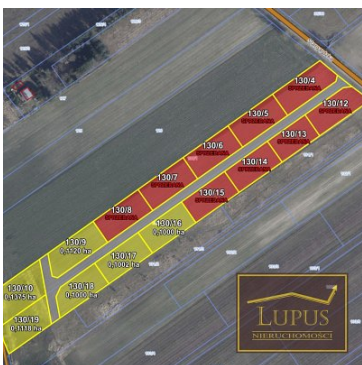

DZIAŁKA NA SPRZEDAŻ

pow. działki: 880,00 m²,

Grzędzice

Cena **114 400** zł

GRZĘDZICE

ATRAKCYJNE DZIAŁKI BUDOWLANE W TRAKCIE
PODZIAŁU

Ofertą sprzedaży są atrakcyjne działki budowlane w **Grzędzicach**:

- **130/4** o powierzchni **1125 m²** (**sprzedana**),
- **130/5** o powierzchni **1012 m²** (**sprzedana**),
- **130/6** o powierzchni **1021 m²** (**sprzedana**),
- **130/7** o powierzchni **1026 m²** (**sprzedana**),
- **130/8** o powierzchni **1037 m²** (**sprzedana**),
- **130/9** o powierzchni **1120 m²**,
- **130/10** o powierzchni **1375 m²**,
- **130/12** o powierzchni **1053 m²** (**sprzedana**),

- ~~130/13~~ o powierzchni ~~880~~ m² (**sprzedana**),
- ~~130/14~~ o powierzchni ~~1001~~ m² (**sprzedana**),
- ~~130/15~~ o powierzchni ~~1001~~ m² (**sprzedana**),
- **130/16** o powierzchni **1000** m²,
- **130/17** o powierzchni **1002** m²,
- **130/18** o powierzchni **1000** m²,
- **130/19** o powierzchni **1118** m²,

Zapraszam na prezentację!

Symbol	Grzędzice 130/1;2	Rodzaj nieruchomości	DZIAŁKA
Rodzaj transakcji	SPRZEDAŻ	Status	oferta aktualna
Cena 	114 400, 00 PLN	Cena za m2	130, 00 PLN
Kraj	POLSKA	Miejscowość	Grzędzice
Powierzchnia działki	880, 00 m²		