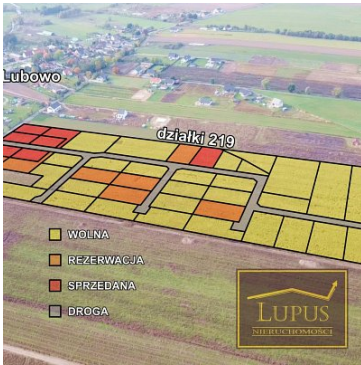

DZIAŁKA NA SPRZEDAŻ

Lubowo, Lubowo 219

LUBOWO

KOMPLEKS DZIAŁEK BUDOWLANYCH

Ofertą sprzedaży są działki w miejscowości **Lubowo** (działki w trakcie podziału):

- **219/3** o powierzchni **3204 m²**,
- **219/6** o powierzchni **3059 m²**,
- **219/7** o powierzchni **3062 m²**,
- **219/8** o powierzchni **3151 m²**,
- ~~**219/17** o powierzchni **1000 m²** (**sprzedana**),~~
- ~~**219/18** o powierzchni **858 m²** (**sprzedana**),~~
- **219/19** o powierzchni **972 m²** (**rezerwacja**),

- **Nr 54** o powierzchni **1196 m²**,
- **Nr 55** o powierzchni **1196 m²**,
- **Nr 56** o powierzchni **1265m² (rezerwacja)**,

Miejscowość położona jest **3 km** od **Stargardu**, a działki znajdują się w sąsiedztwie nowo wybudowanych domów jednorodzinnych. W pobliżu znajduje się przystanek autobusowy oraz kościół. Okolica jest bardzo ładna, przyjemna i spokojna.

Dojazd do działek drogą utwardzoną.

Działki mają następujący dostęp do mediów:

- **woda** w drodze gminnej,
- **prąd** w drodze gminnej,

Cena działek zawiera podatek VAT 23%.

Zapraszam na prezentację!

Symbol	Lubowo 219	Rodzaj nieruchomości	DZIAŁKA
Rodzaj transakcji	SPRZEDAŻ	Status	oferta aktualna
Cena za m2	98, 40 PLN	Kraj	POLSKA
Miejscowość	Lubowo	Kod pocztowy	73-110
Kompleks działek	Lubowo 219		