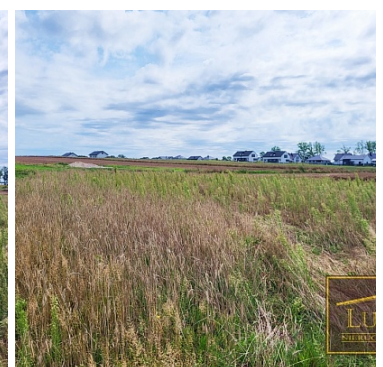

DZIAŁKA NA SPRZEDAŻ
pow. działki: 1 004,00 m²,
grzędzice, Grzędzice 329
Cena **120 480** zł

GRZĘDZICE
DZIAŁKI BUDOWLANE O RÓŻNYCH
POWIERZCHNIACH

Ofertą sprzedaży są atrakcyjne działki budowlane w **Grzędzicach**:

Działki mają następujący dostęp do mediów:

- **prąd** w drodze gminnej (ul. Kłosowa)

Zapraszam na prezentację!

Symbol	329	Rodzaj nieruchomości	DZIAŁKA
Rodzaj transakcji	SPRZEDAŻ	Status	oferta aktualna
Cena 	120 480, 00 PLN	Cena za m2	120, 00 PLN
Kraj	POLSKA	Miejscowość	grzędzice
Kompleks działek	Grzędzice 329	Powierzchnia działki	1 004, 00 m²