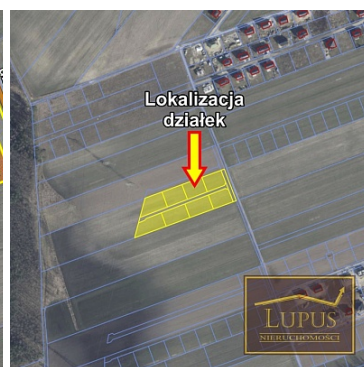

DZIAŁKA NA SPRZEDAŻ
pow. działki: 1 004,00 m²,
grzędzice, Grzędzice 329
Cena **120 480** zł

GRZĘDZICE
DZIAŁKI BUDOWLANE O RÓŻNYCH
POWIERZCHNIACH

Ofertą sprzedaży są atrakcyjne działki budowlane w **Grzędzicach**:

- **329/3** o powierzchni **1008 m²**,
- **329/4** o powierzchni **1004 m²** (rezerwacja),
- **329/8** o powierzchni **1231 m²**,
- **329/9** o powierzchni **1081 m²**,
- **329/10** o powierzchni **1063 m²** (sprzedana),
- **329/11** o powierzchni **1273 m²**,
- **329/12** o powierzchni **1160 m²**,
- **329/13** o powierzchni **1188 m²** (sprzedana),

Działki mają następujący dostęp do mediów:

- **prąd** w drodze gminnej (ul. Kłosowa)

Zapraszam na prezentację!

Symbol	329	Rodzaj nieruchomości	DZIAŁKA
Rodzaj transakcji	SPRZEDAŻ	Status	oferta aktualna
Cena 	120 480, 00 PLN	Cena za m2	120, 00 PLN
Kraj	POLSKA	Miejscowość	grzędzice
Kompleks działek	Grzędzice 329	Powierzchnia działki	1 004, 00 m²