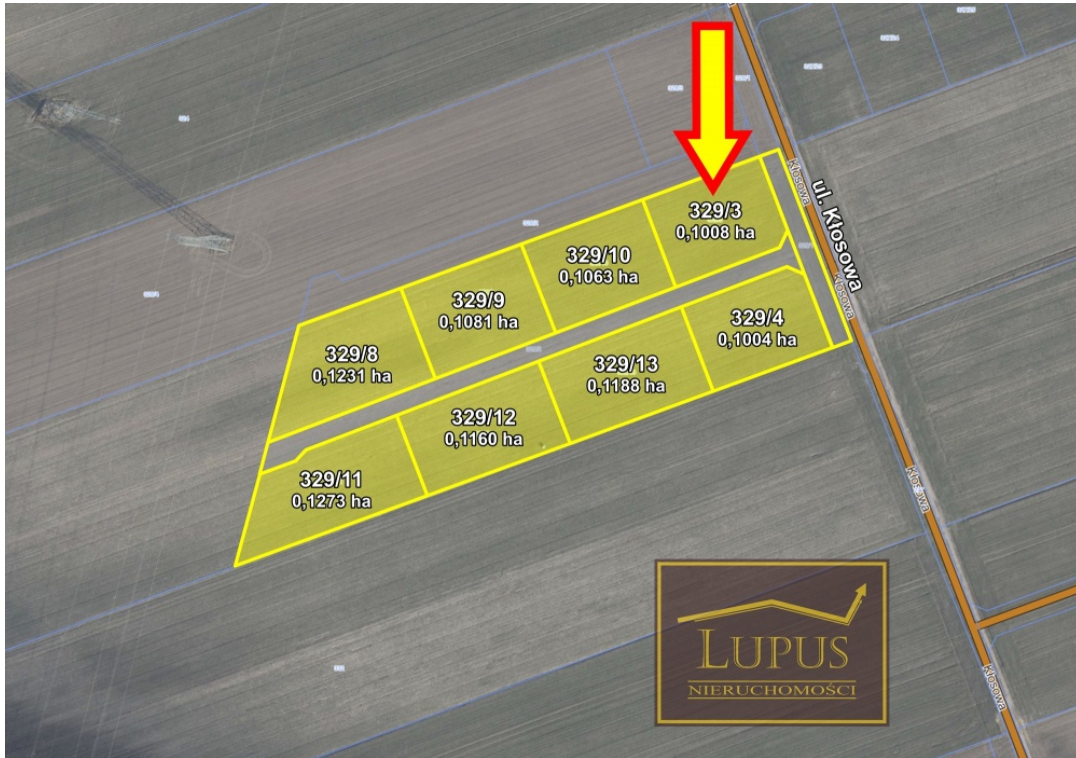

DZIAŁKA NA SPRZEDAŻ
pow. działki: 1 008,00 m²,
Grzędzice, Grzędzice 329
Cena **120 960** zł

Ofertą sprzedaży jest atrakcyjna działka budowlana w **Grzędzicach**:

- **329/3** o powierzchni **1008** m²,

Grzędzice to spokojna miejscowość, która stale się rozbudowuje. Dobre skomunikowanie ze **Stargardem (5 km)** i **Szczecinem (23 km)** zapewniają **przystanki autobusowe** oraz **stacja kolejowa**. Jest to prężnie rozwijająca się miejscowość, w której znajduje się **szkoła, przedszkole, sklepy, paczkomat, place zabaw, boisko piłkarskie, biblioteka** oraz wiele innych atrakcji i usług czekających na odkrycie. Nieopodal znajdują się również **park handlowy** i **stacja benzynowa** w **Lipniku**.

Działka ma następujący dostęp do mediów:

- **prąd** w drodze gminnej (ul. Kłosowa)

Zapraszam na prezentację!

Inne działki z tego kompleksu > [KLIKNIJ TUTAJ](#) <

Symbol	329/3	Rodzaj nieruchomości	DZIAŁKA
Rodzaj transakcji	SPRZEDAŻ	Status	oferta aktualna
Cena 	120 960, 00 PLN	Cena za m2	120, 00 PLN
Kraj	POLSKA	Miejscowość	Grzędzice
Kompleks działek	Grzędzice 329	Powierzchnia działki	1 008, 00 m²