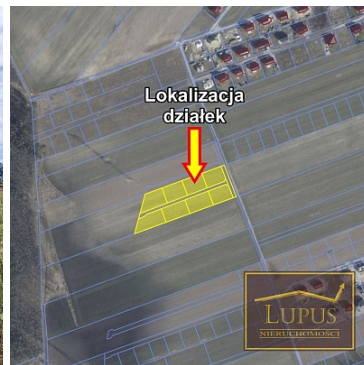

DZIAŁKA NA SPRZEDAŻ
pow. działki: 1 008,00 m²,
Grzędzice, Grzędzice 329
Cena **120 960** zł

Ofertą sprzedaży jest atrakcyjna działka budowlana w **Grzędzicach**:

- **329/3** o powierzchni **1008** m²,

Grzędzice to spokojna miejscowość, która stale się rozbudowuje. Dobre skomunikowanie ze **Stargardem (5 km)** i **Szczecinem (23 km)** zapewniają **przystanki autobusowe** oraz **stacja kolejowa**. Jest to prężnie rozwijająca się miejscowość, w której znajduje się **szkoła, przedszkole, sklepy, paczkomat, place zabaw, boisko piłkarskie, biblioteka** oraz wiele innych atrakcji i usług czekających na odkrycie. Nieopodal znajdują się również **park handlowy** i **stacja benzynowa** w **Lipniku**.

Działka ma następujący dostęp do mediów:

- **prąd** w drodze gminnej (ul. Kłosowa)

Zapraszam na prezentację!

Inne działki z tego kompleksu > [KLIKNIJ TUTAJ](#) <

Symbol	329/3	Rodzaj nieruchomości	DZIAŁKA
Rodzaj transakcji	SPRZEDAŻ	Status	oferta aktualna
Cena 	120 960, 00 PLN	Cena za m2	120, 00 PLN
Kraj	POLSKA	Miejscowość	Grzędzice
Kompleks działek	Grzędzice 329	Powierzchnia działki	1 008, 00 m²