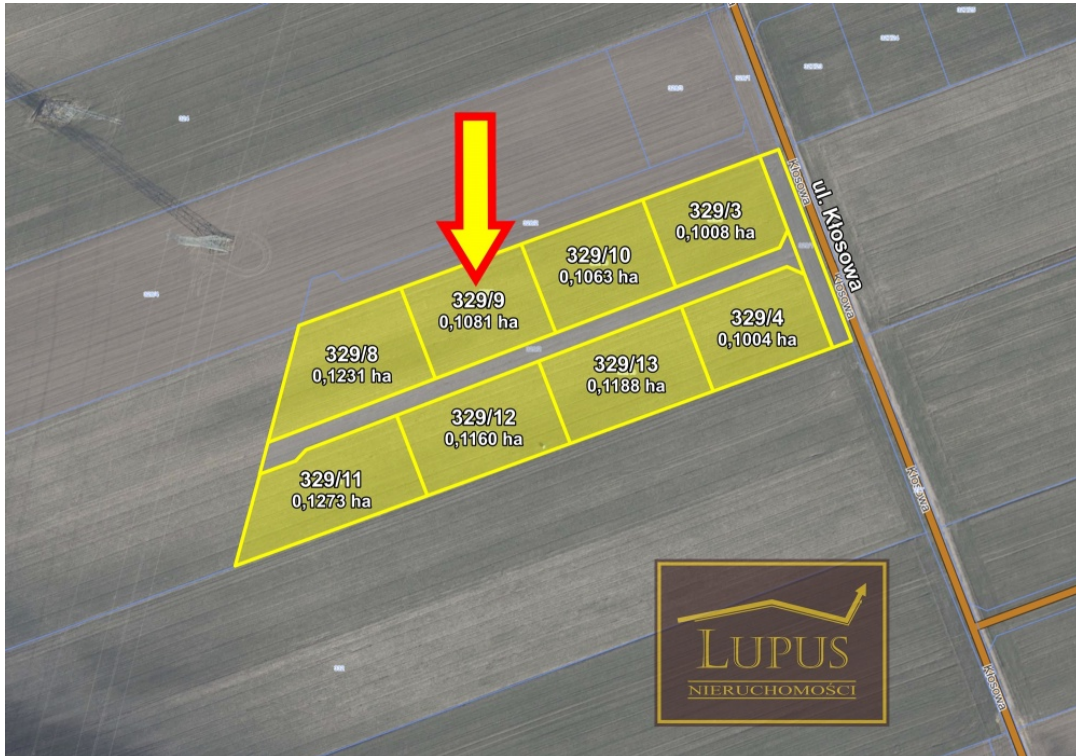

DZIAŁKA NA SPRZEDAŻ
pow. działki: 1 081,00 m²,
Grzędzice, Grzędzice 329
Cena **129 720 zł**

Ofertą sprzedaży jest atrakcyjna działka budowlana w **Grzędzicach**:

- **329/9** o powierzchni **1081 m²**,

Grzędzice to spokojna miejscowość, która stale się rozbudowuje. Dobre skomunikowanie ze **Stargardem (5 km)** i **Szczecinem (23 km)** zapewniają **przystanki autobusowe** oraz **stacja kolejowa**. Jest to prężnie rozwijająca się miejscowość, w której znajduje się **szkoła, przedszkole, sklepy, paczkomat, place zabaw, boisko piłkarskie, biblioteka** oraz wiele innych atrakcji i usług czekających na odkrycie. Nieopodal znajdują się również **park handlowy** i **stacja benzynowa** w **Lipniku**.

Działka ma następujący dostęp do mediów:

- **prąd** w drodze gminnej (ul. Kłosowa)

Zapraszam na prezentację!

Inne działki z tego kompleksu > [KLIKNIJ TUTAJ](#) <

Symbol	329/9	Rodzaj nieruchomości	DZIAŁKA
Rodzaj transakcji	SPRZEDAŻ	Status	oferta aktualna
Cena 	129 720, 00 PLN	Cena za m2	120, 00 PLN
Kraj	POLSKA	Miejscowość	Grzędzice
Kompleks działek	Grzędzice 329	Powierzchnia działki	1 081, 00 m²