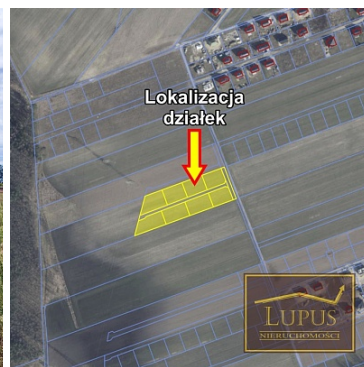

DZIAŁKA NA SPRZEDAŻ
pow. działki: 1 081,00 m²,
Grzędzice, Grzędzice 329
Cena **129 720 zł**

Ofertą sprzedaży jest atrakcyjna działka budowlana w **Grzędzicach**:

- **329/9** o powierzchni **1081 m²**,

Grzędzice to spokojna miejscowość, która stale się rozbudowuje. Dobre skomunikowanie ze **Stargardem (5 km)** i **Szczecinem (23 km)** zapewniają **przystanki autobusowe** oraz **stacja kolejowa**. Jest to prężnie rozwijająca się miejscowość, w której znajduje się **szkoła, przedszkole, sklepy, paczkomat, place zabaw, boisko piłkarskie, biblioteka** oraz wiele innych atrakcji i usług czekających na odkrycie. Nieopodal znajdują się również **park handlowy** i **stacja benzynowa** w **Lipniku**.

Działka ma następujący dostęp do mediów:

- **prąd** w drodze gminnej (ul. Kłosowa)

Zapraszam na prezentację!

Inne działki z tego kompleksu > [KLIKNIJ TUTAJ](#) <

Symbol	329/9	Rodzaj nieruchomości	DZIAŁKA
Rodzaj transakcji	SPRZEDAŻ	Status	oferta aktualna
Cena 	129 720, 00 PLN	Cena za m2	120, 00 PLN
Kraj	POLSKA	Miejscowość	Grzędzice
Kompleks działek	Grzędzice 329	Powierzchnia działki	1 081, 00 m²