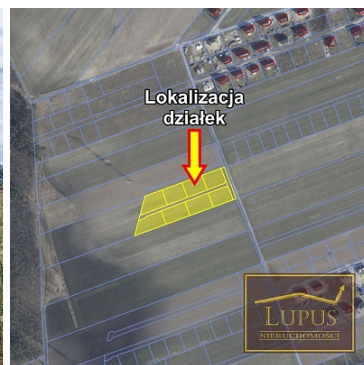

DZIAŁKA NA SPRZEDAŻ
pow. działki: 1 081,00 m²,
Grzędzice, Grzędzice 329
Cena **129 720 zł**

Ofertą sprzedaży jest atrakcyjna działka budowlana w **Grzędzicach**:

- **329/12** o powierzchni **1160 m²**,

Grzędzice to spokojna miejscowość, która stale się rozbudowuje. Dobre skomunikowanie ze **Stargardem (5 km)** i **Szczecinem (23 km)** zapewniają **przystanki autobusowe** oraz **stacja kolejowa**. Jest to prężnie rozwijająca się miejscowość, w której znajduje się **szkoła, przedszkole, sklepy, paczkomat, place zabaw, boisko piłkarskie, biblioteka** oraz wiele innych atrakcji i usług czekających na odkrycie. Nieopodal znajdują się również **park handlowy** i **stacja benzynowa** w **Lipniku**.

Działka ma następujący dostęp do mediów:

- **prąd** w drodze gminnej (ul. Kłosowa)

Zapraszam na prezentację!

Inne działki z tego kompleksu > [KLIKNIJ TUTAJ](#) <

Symbol	329/12	Rodzaj nieruchomości	DZIAŁKA
Rodzaj transakcji	SPRZEDAŻ	Status	oferta aktualna
Cena 	129 720, 00 PLN	Cena za m2	120, 00 PLN
Kraj	POLSKA	Miejscowość	Grzędzice
Kompleks działek	Grzędzice 329	Powierzchnia działki	1 081, 00 m²