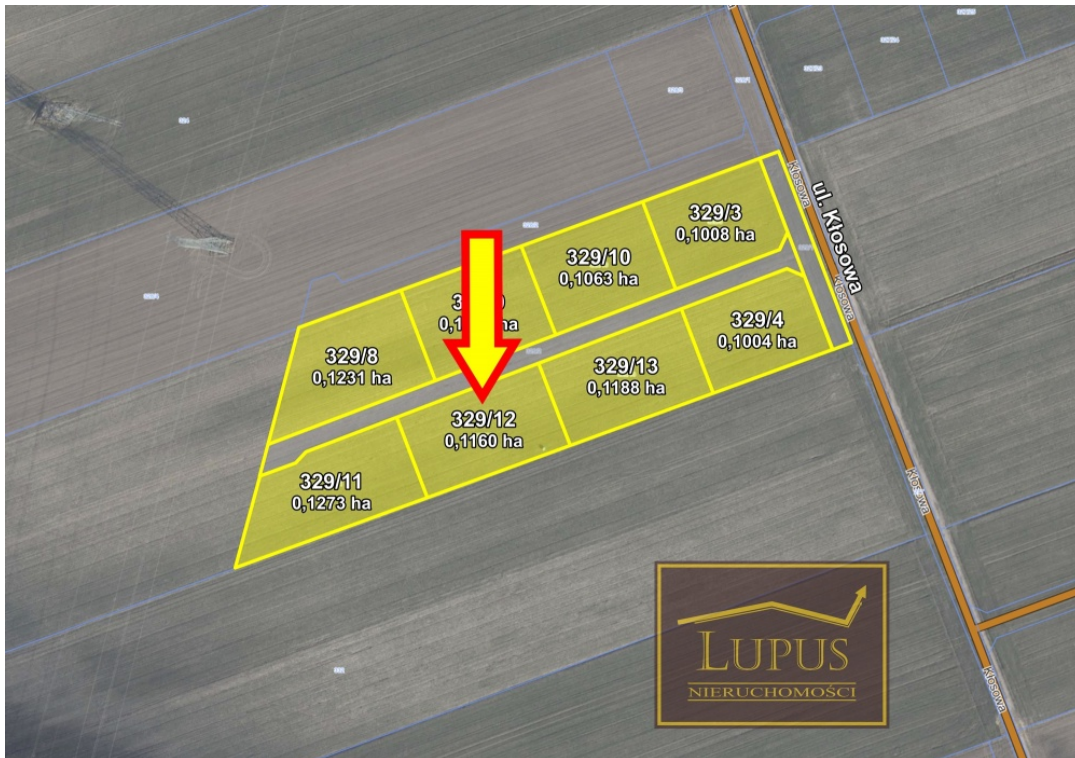

DZIAŁKA NA SPRZEDAŻ
pow. działki: 1 081,00 m²,
Grzędzice, Grzędzice 329
Cena **129 720 zł**

Ofertą sprzedaży jest atrakcyjna działka budowlana w **Grzędzicach**:

- **329/12** o powierzchni **1160 m²**,

Grzędzice to spokojna miejscowość, która stale się rozbudowuje. Dobre skomunikowanie ze **Stargardem (5 km)** i **Szczecinem (23 km)** zapewniają **przystanki autobusowe** oraz **stacja kolejowa**. Jest to prężnie rozwijająca się miejscowość, w której znajduje się **szkoła, przedszkole, sklepy, paczkomat, place zabaw, boisko piłkarskie, biblioteka** oraz wiele innych atrakcji i usług czekających na odkrycie. Nieopodal znajdują się również **park handlowy** i **stacja benzynowa** w **Lipniku**.

Działka ma następujący dostęp do mediów:

- **prąd** w drodze gminnej (ul. Kłosowa)

Zapraszam na prezentację!

Inne działki z tego kompleksu > [KLIKNIJ TUTAJ](#) <

Symbol	329/12	Rodzaj nieruchomości	DZIAŁKA
Rodzaj transakcji	SPRZEDAŻ	Status	oferta aktualna
Cena 	129 720, 00 PLN	Cena za m2	120, 00 PLN
Kraj	POLSKA	Miejscowość	Grzędzice
Kompleks działek	Grzędzice 329	Powierzchnia działki	1 081, 00 m²