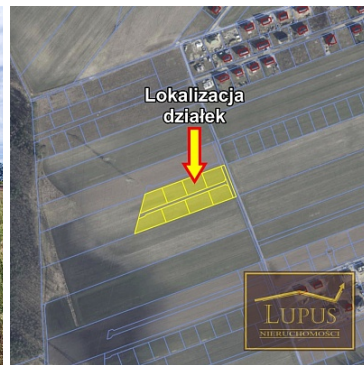

DZIAŁKA NA SPRZEDAŻ
pow. działki: 1 231,00 m²,
Grzędzice, Grzędzice 329
Cena **147 720 zł**

Ofertą sprzedaży jest atrakcyjna działka budowlana w **Grzędzicach**:

- **329/8** o powierzchni **1231 m²**,

Grzędzice to spokojna miejscowość, która stale się rozbudowuje. Dobre skomunikowanie ze **Stargardem (5 km)** i **Szczecinem (23 km)** zapewniają **przystanki autobusowe** oraz **stacja kolejowa**. Jest to prężnie rozwijająca się miejscowość, w której znajduje się **szkoła, przedszkole, sklepy, paczkomat, place zabaw, boisko piłkarskie, biblioteka** oraz wiele innych atrakcji i usług czekających na odkrycie. Nieopodal znajdują się również **park handlowy** i **stacja benzynowa** w **Lipniku**.

Działka ma następujący dostęp do mediów:

- **prąd** w drodze gminnej (ul. Kłosowa)

Zapraszam na prezentację!

Inne działki z tego kompleksu > [KLIKNIJ TUTAJ](#) <

Symbol	329/8	Rodzaj nieruchomości	DZIAŁKA
Rodzaj transakcji	SPRZEDAŻ	Status	oferta aktualna
Cena 	147 720, 00 PLN	Cena za m2	120, 00 PLN
Kraj	POLSKA	Miejscowość	Grzędzice
Kompleks działek	Grzędzice 329	Powierzchnia działki	1 231, 00 m²