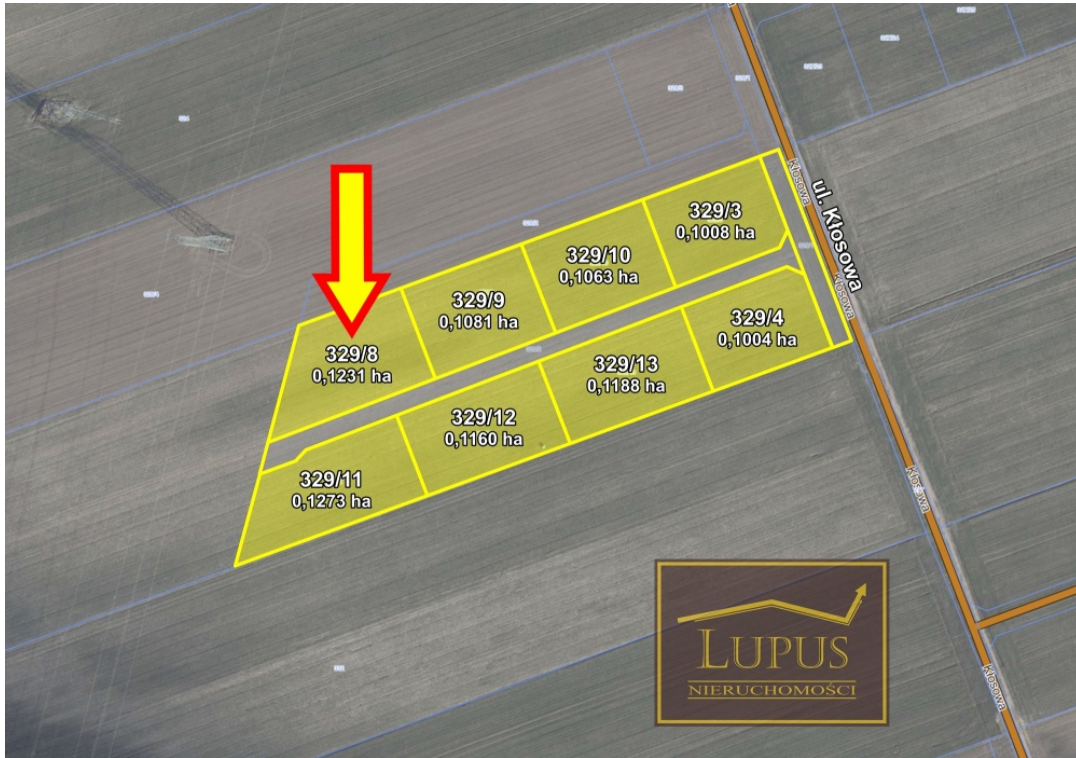

DZIAŁKA NA SPRZEDAŻ
pow. działki: 1 231,00 m²,
Grzędzice, Grzędzice 329
Cena **147 720 zł**

Ofertą sprzedaży jest atrakcyjna działka budowlana w **Grzędzicach**:

- **329/8** o powierzchni **1231 m²**,

Grzędzice to spokojna miejscowość, która stale się rozbudowuje. Dobre skomunikowanie ze **Stargardem (5 km)** i **Szczecinem (23 km)** zapewniają **przystanki autobusowe** oraz **stacja kolejowa**. Jest to prężnie rozwijająca się miejscowość, w której znajduje się **szkoła, przedszkole, sklepy, paczkomat, place zabaw, boisko piłkarskie, biblioteka** oraz wiele innych atrakcji i usług czekających na odkrycie. Nieopodal znajdują się również **park handlowy** i **stacja benzynowa** w **Lipniku**.

Działka ma następujący dostęp do mediów:

- **prąd** w drodze gminnej (ul. Kłosowa)

Zapraszam na prezentację!

Inne działki z tego kompleksu > [KLIKNIJ TUTAJ](#) <

Symbol	329/8	Rodzaj nieruchomości	DZIAŁKA
Rodzaj transakcji	SPRZEDAŻ	Status	oferta aktualna
Cena 	147 720, 00 PLN	Cena za m2	120, 00 PLN
Kraj	POLSKA	Miejscowość	Grzędzice
Kompleks działek	Grzędzice 329	Powierzchnia działki	1 231, 00 m²