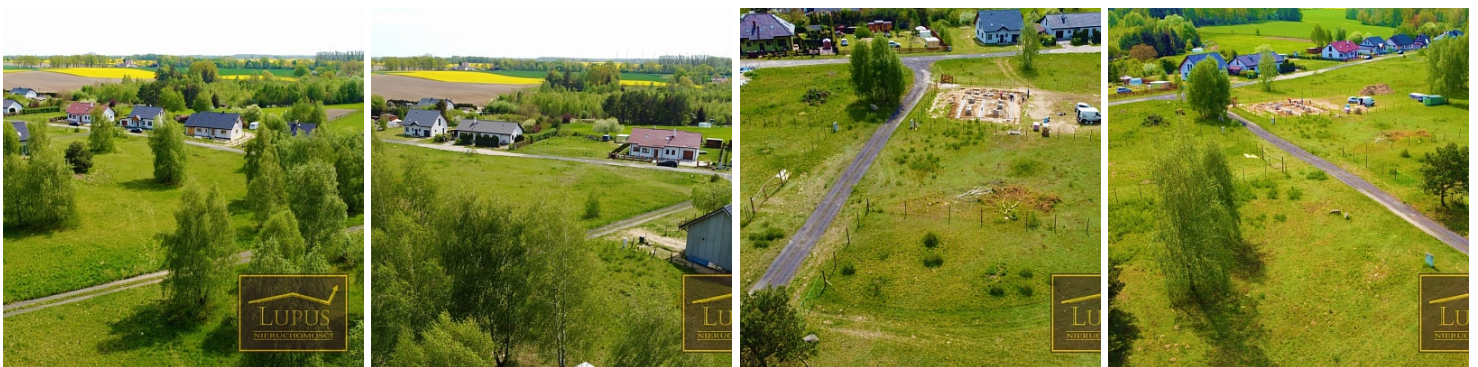

DZIAŁKA NA SPRZEDAŻ
pow. działki: 1 112,00 m²,
Kiczarowo, Kiczarowo 31
Cena **222 400** zł

Na sprzedaż atrakcyjna działka w budowlana w pierwszej linii brzegowej jeziora Bliźniaki w kol. Kiczarowo:

- **31/48** o powierzchni **1112 m²**,

Kiczarowo jest urokliwą, niewielką miejscowością położoną w spokojnej okolicy z doskonałą komunikacją ze **Stargardem**, który znajduje się od niej w odległości **zaledwie ok. 3 km**. W pobliżu działki położonych jest wiele malowniczych jezior, łąk i lasów, co sprzyja aktywnemu wypoczynkowi na łonie natury. Położenie działki w sąsiedztwie domków jednorodzinnych zapewnia przyjazne otoczenie dla rodzin i osób ceniących sobie spokój. Dojazd do działki jest zapewniony drogą asfaltową, później drogą utwardzaną. Okoliczne miejscowości gwarantują dogodny dostęp do wszelkich potrzebnych usług oraz miejsc rozrywki.

Działka ma następujący dostęp do mediów:

- **prąd** w drodze przy działce,
- **woda** w drodze przy działce,

Dla działki zostały wydane warunki zabudowy.

Zapraszamy na prezentację!

Symbol	Kiczarowo 31/48	Rodzaj nieruchomości	DZIAŁKA
Rodzaj transakcji	SPRZEDAŻ	Status	oferta aktualna
Cena 	222 400, 00 PLN	Cena za m2	200, 00 PLN
Kraj	POLSKA	Miejscowość	Kiczarowo
Kompleks działek	Kiczarowo 31	Powierzchnia działki	1 112, 00 m²