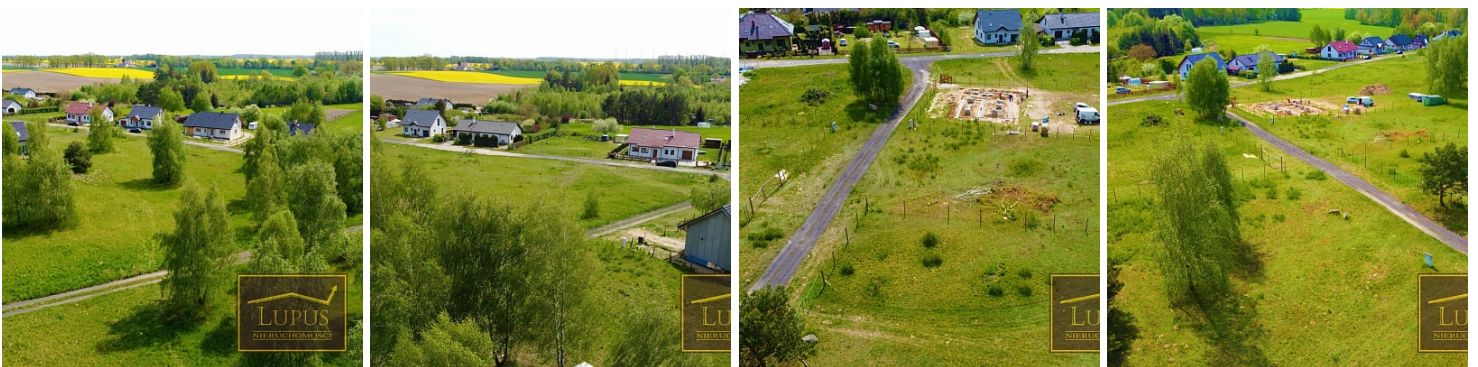

DZIAŁKA NA SPRZEDAŻ
pow. działki: 1 104,00 m²,
Kiczarowo, Kiczarowo 31
Cena **160 080** zł

PODANA CENA JEST CENĄ BRUTTO

Na sprzedaż atrakcyjna działka w budowlana w **Kiczarowie**:

- **31/78** o powierzchni **1104 m²**,

Kiczarowo jest urokliwą, niewielką miejscowością położoną w spokojnej okolicy z doskonałą komunikacją ze **Stargardem**, który znajduje się od niej w odległości **zaledwie ok. 3 km**. W pobliżu działki położonych jest wiele malowniczych jezior, łąk i lasów, co sprzyja aktywnemu wypoczynkowi na łonie natury. Położenie działki w sąsiedztwie domków jednorodzinnych zapewnia przyjazne otoczenie dla rodzin i osób ceniących sobie spokój. Dojazd do działki jest zapewniony drogą asfaltową, później drogą utwardzaną.

Okoliczne miejscowości gwarantują dogodny dostęp do wszelkich potrzebnych usług oraz miejsc rozrywki.

Działka ma następujący dostęp do mediów:

- **prąd** w drodze przy działce,
- **woda** w drodze przy działce,

Dla działki zostały wydane warunki zabudowy.

Zapraszamy na prezentację!

| | | | |
|--|------------------------|----------------------|--------------------------------|
| Symbol | Kiczarowo 31/78 | Rodzaj nieruchomości | DZIAŁKA |
| Rodzaj transakcji | SPRZEDAŻ | Status | oferta aktualna |
| Cena  | 160 080, 00 PLN | Cena za m2 | 145, 00 PLN |
| Kraj | POLSKA | Miejscowość | Kiczarowo |
| Kompleks działek | Kiczarowo 31 | Powierzchnia działki | 1 104, 00 m² |