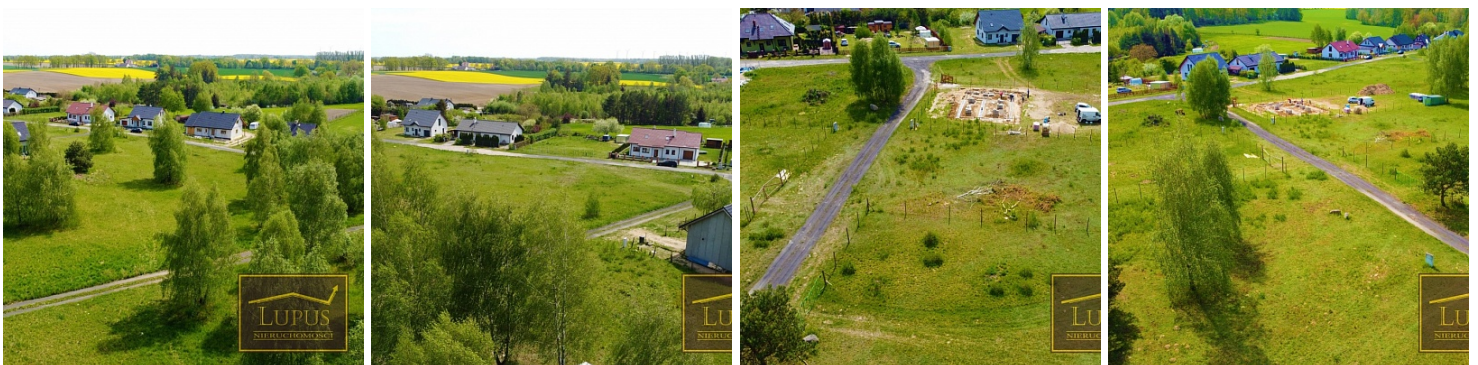

**DZIAŁKA NA SPRZEDAŻ**  
pow. działki: 1 150,00 m<sup>2</sup>,  
Kiczarowo, Kiczarowo 31  
Cena **166 750** zł

**PODANA CENA JEST CENĄ BRUTTO**

Na sprzedaż atrakcyjna działka w budowlana w **Kiczarowie**:

- **31/79** o powierzchni **1150 m<sup>2</sup>**,

Kiczarowo jest urokliwą, niewielką miejscowością położoną w spokojnej okolicy z doskonałą komunikacją ze **Stargardem**, który znajduje się od niej w odległości **zaledwie ok. 3 km**. W pobliżu działki położonych jest wiele malowniczych jezior, łąk i lasów, co sprzyja aktywnemu wypoczynkowi na łonie natury. Położenie działki w sąsiedztwie domków jednorodzinnych zapewnia przyjazne otoczenie dla rodzin i osób ceniących sobie spokój. Dojazd do działki jest zapewniony drogą asfaltową, później drogą utwardzaną.

Okoliczne miejscowości gwarantują dogodny dostęp do wszelkich potrzebnych usług oraz miejsc rozrywki.

Działka ma następujący dostęp do mediów:

- **prąd** w drodze przy działce,
- **woda** w drodze przy działce,