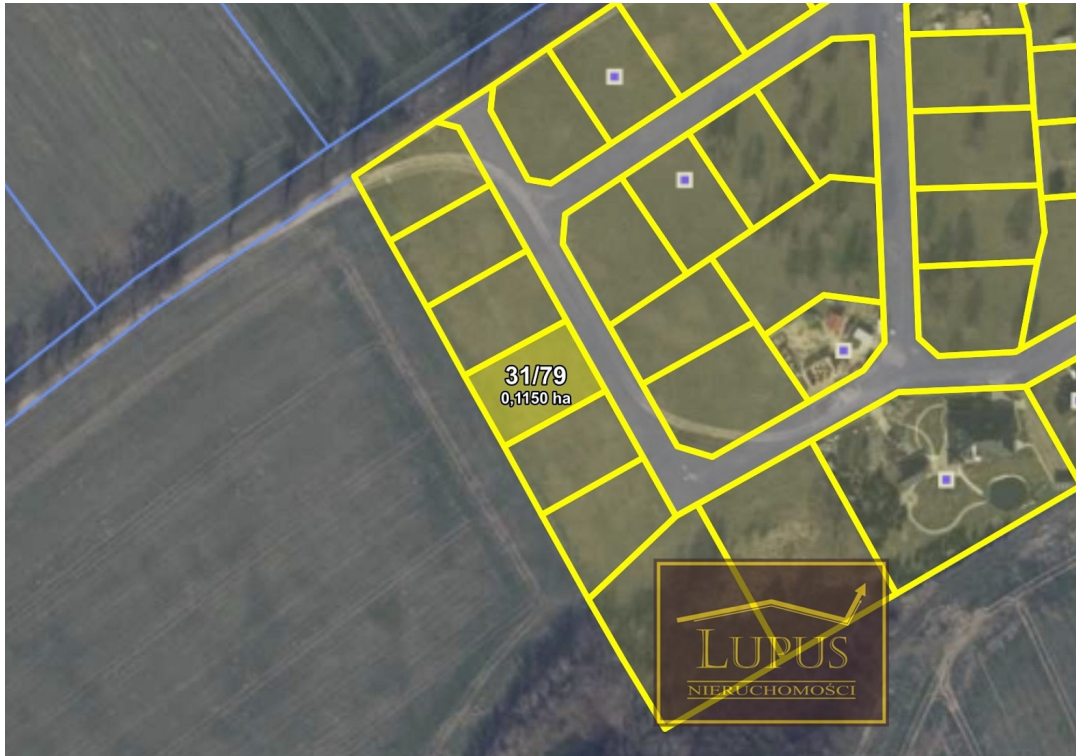

**DZIAŁKA NA SPRZEDAŻ**  
pow. działki: 1 150,00 m<sup>2</sup>,  
Kiczarowo, Kiczarowo 31  
Cena **166 750** zł

**PODANA CENA JEST CENĄ BRUTTO**

Na sprzedaż atrakcyjna działka w budowlana w **Kiczarowie**:

- **31/79** o powierzchni **1150 m<sup>2</sup>**,

Kiczarowo jest urokliwą, niewielką miejscowością położoną w spokojnej okolicy z doskonałą komunikacją ze **Stargardem**, który znajduje się od niej w odległości **zaledwie ok. 3 km**. W pobliżu działki położonych jest wiele malowniczych jezior, łąk i lasów, co sprzyja aktywnemu wypoczynkowi na łonie natury. Położenie działki w sąsiedztwie domków jednorodzinnych zapewnia przyjazne otoczenie dla rodzin i osób ceniących sobie spokój. Dojazd do działki jest zapewniony drogą asfaltową, później drogą utwardzaną.

Okoliczne miejscowości gwarantują dogodny dostęp do wszelkich potrzebnych usług oraz miejsc rozrywki.

Działka ma następujący dostęp do mediów:

- **prąd** w drodze przy działce,
- **woda** w drodze przy działce,

**Dla działki zostały wydane warunki zabudowy.**

Zapraszamy na prezentację!

|  |                        |                      |                                |
|--|------------------------|----------------------|--------------------------------|
| Symbol   | <b>Kiczarowo 31/79</b> | Rodzaj nieruchomości | <b>DZIAŁKA</b>                 |
| Rodzaj transakcji  | <b>SPRZEDAŻ</b>        | Status               | <b>oferta aktualna</b>         |
| Cena  | <b>166 750, 00 PLN</b> | Cena za m2           | <b>145, 00 PLN</b>             |
| Kraj   | <b>POLSKA</b>          | Miejscowość          | <b>Kiczarowo</b>               |
| Kompleks działek   | <b>Kiczarowo 31</b>    | Powierzchnia działki | <b>1 150, 00 m<sup>2</sup></b> |