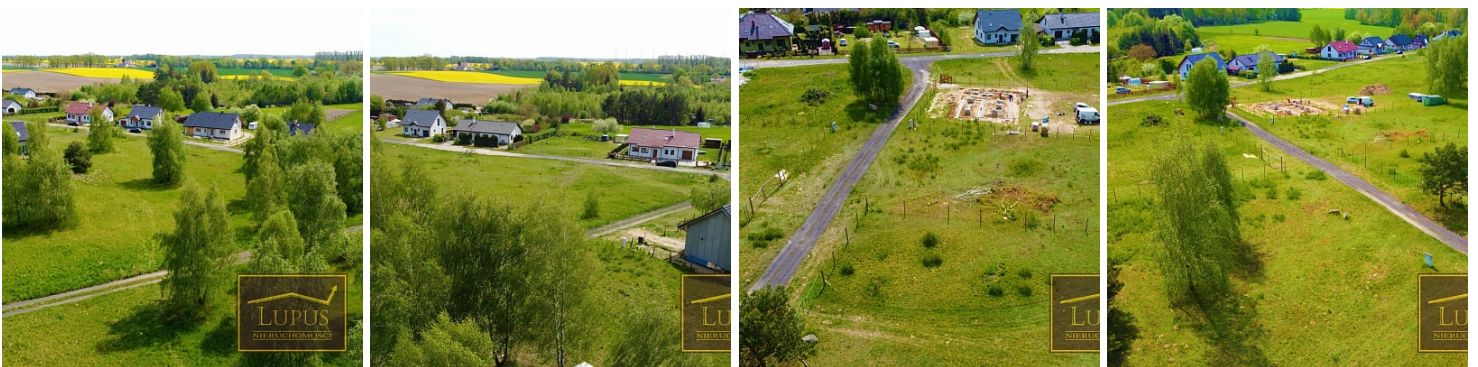

**DZIAŁKA NA SPRZEDAŻ**  
pow. działki: 1 118,00 m<sup>2</sup>,  
Kiczarowo, Kiczarowo 31  
Cena **162 110** zł

**PODANA CENA JEST CENĄ BRUTTO**

Na sprzedaż atrakcyjna działka w budowlana w **Kiczarowie**:

- **31/80** o powierzchni **1118 m<sup>2</sup>**,

Kiczarowo jest urokliwą, niewielką miejscowością położoną w spokojnej okolicy z doskonałą komunikacją ze **Stargardem**, który znajduje się od niej w odległości **zaledwie ok. 3 km**. W pobliżu działki położonych jest wiele malowniczych jezior, łąk i lasów, co sprzyja aktywnemu wypoczynkowi na łonie natury. Położenie działki w sąsiedztwie domków jednorodzinnych zapewnia przyjazne otoczenie dla rodzin i osób ceniących sobie spokój. Dojazd do działki jest zapewniony drogą asfaltową, później drogą utwardzaną.

Okoliczne miejscowości gwarantują dogodny dostęp do wszelkich potrzebnych usług oraz miejsc rozrywki.

Działka ma następujący dostęp do mediów:

- **prąd** w drodze przy działce,
- **woda** w drodze przy działce,