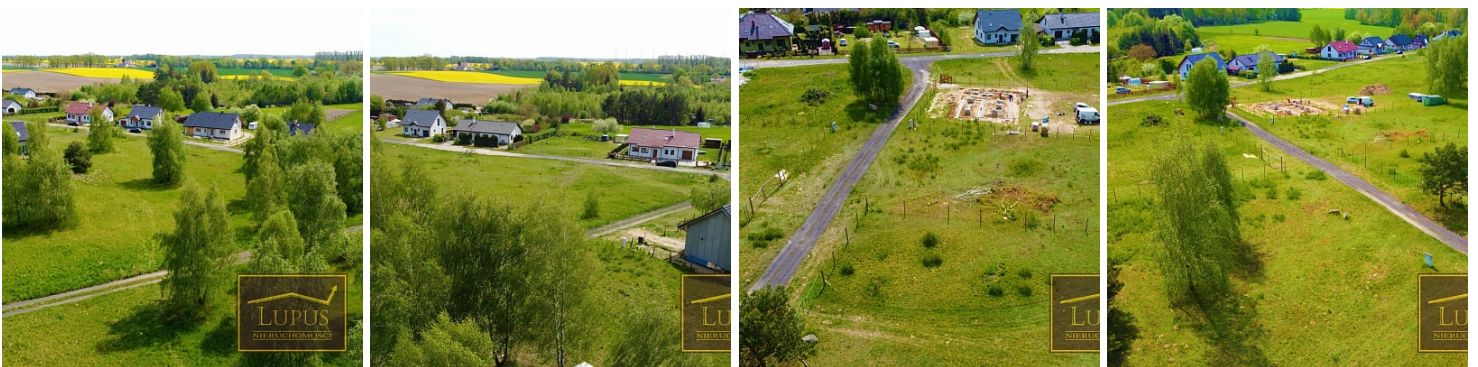

DZIAŁKA NA SPRZEDAŻ
pow. działki: 1 091,00 m²,
Kiczarowo, Kiczarowo 31
Cena **158 195** zł

PODANA CENA JEST CENĄ BRUTTO

Na sprzedaż atrakcyjna działka w budowlana w **Kiczarowie**:

- **31/82** o powierzchni **1091 m²**,

Kiczarowo jest urokliwą, niewielką miejscowością położoną w spokojnej okolicy z doskonałą komunikacją ze **Stargardem**, który znajduje się od niej w odległości **zaledwie ok. 3 km**. W pobliżu działki położonych jest wiele malowniczych jezior, łąk i lasów, co sprzyja aktywnemu wypoczynkowi na łonie natury. Położenie działki w sąsiedztwie domków jednorodzinnych zapewnia przyjazne otoczenie dla rodzin i osób ceniących sobie spokój. Dojazd do działki jest zapewniony drogą asfaltową, później drogą utwardzaną.

Okoliczne miejscowości gwarantują dogodny dostęp do wszelkich potrzebnych usług oraz miejsc rozrywki.

Działka ma następujący dostęp do mediów:

- **prąd** w drodze przy działce,
- **woda** w drodze przy działce,

Dla działki zostały wydane warunki zabudowy.

Zapraszamy na prezentację!

Symbol	Kiczarowo 31/82	Rodzaj nieruchomości	DZIAŁKA
Rodzaj transakcji	SPRZEDAŻ	Status	oferta aktualna
Cena 	158 195, 00 PLN	Cena za m2	145, 00 PLN
Kraj	POLSKA	Miejscowość	Kiczarowo
Kompleks działek	Kiczarowo 31	Powierzchnia działki	1 091, 00 m²