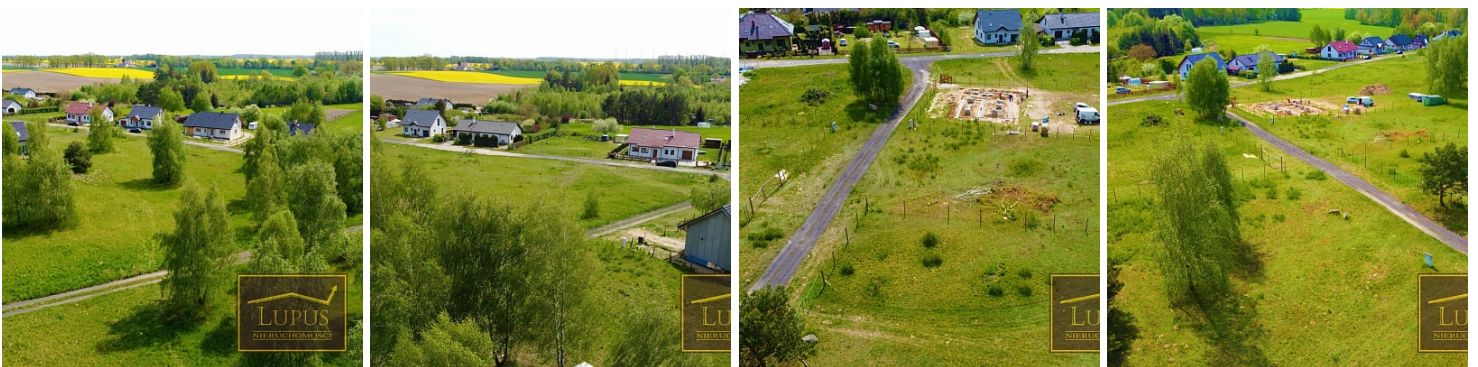

DZIAŁKA NA SPRZEDAŻ
pow. działki: 1 328,00 m²,
Kiczarowo, Kiczarowo 31
Cena **192 560** zł

PODANA CENA JEST CENĄ BRUTTO

Na sprzedaż atrakcyjna działka w budowlana w **Kiczarowie**:

- **31/62** o powierzchni **1328 m²**,

Kiczarowo jest urokliwą, niewielką miejscowością położoną w spokojnej okolicy z doskonałą komunikacją ze **Stargardem**, który znajduje się od niej w odległości **zaledwie ok. 3 km**. W pobliżu działki położonych jest wiele malowniczych jezior, łąk i lasów, co sprzyja aktywnemu wypoczynkowi na łonie natury. Położenie działki w sąsiedztwie domków jednorodzinnych zapewnia przyjazne otoczenie dla rodzin i osób ceniących sobie spokój. Dojazd do działki jest zapewniony drogą asfaltową, później drogą utwardzaną.

Okoliczne miejscowości gwarantują dogodny dostęp do wszelkich potrzebnych usług oraz miejsc rozrywki.

Działka ma następujący dostęp do mediów:

- **prąd** w drodze przy działce,
- **woda** w drodze przy działce,

Dla działki zostały wydane warunki zabudowy.

Zapraszamy na prezentację!

Symbol	Kiczarowo 31/62	Rodzaj nieruchomości	DZIAŁKA
Rodzaj transakcji	SPRZEDAŻ	Status	oferta aktualna
Cena 	192 560, 00 PLN	Cena za m2	145, 00 PLN
Kraj	POLSKA	Miejscowość	Kiczarowo
Kompleks działek	Kiczarowo 31	Powierzchnia działki	1 328, 00 m²