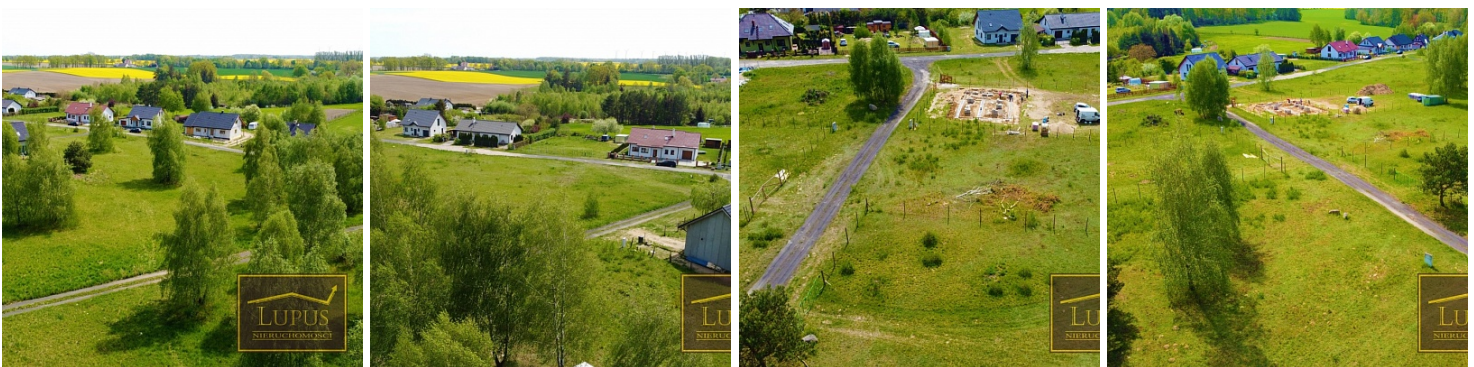

DZIAŁKA NA SPRZEDAŻ
pow. działki: 1 116,00 m²,
Kiczarowo, Kiczarowo 31
Cena **178 560** zł

PODANA CENA JEST CENĄ BRUTTO

Na sprzedaż atrakcyjna działka w budowlana w pierwszej linii brzegowej jeziora Bliźniaki w kol. Kiczarowo:

- **31/64** o powierzchni **1116 m²**,

Kiczarowo jest urokliwą, niewielką miejscowością położoną w spokojnej okolicy z doskonałą komunikacją ze **Stargardem**, który znajduje się od niej w odległości **zaledwie ok. 3 km**. W pobliżu działki położonych jest wiele malowniczych jezior, łąk i lasów, co sprzyja aktywnemu wypoczynkowi na łonie natury. Położenie działki w sąsiedztwie domków jednorodzinnych zapewnia przyjazne otoczenie dla rodzin i osób ceniących sobie spokój. Dojazd do działki jest zapewniony drogą asfaltową, później drogą utwardzaną.

Okoliczne miejscowości gwarantują dogodny dostęp do wszelkich potrzebnych usług oraz miejsc rozrywki.

Działka ma następujący dostęp do mediów:

- **prąd** w drodze przy działce,
- **woda** w drodze przy działce,

Dla działki zostały wydane warunki zabudowy.

Zapraszamy na prezentację!

Symbol	Kiczarowo 31/64	Rodzaj nieruchomości	DZIAŁKA
Rodzaj transakcji	SPRZEDAŻ	Status	oferta aktualna
Cena 	178 560, 00 PLN	Cena za m2	160, 00 PLN
Kraj	POLSKA	Miejscowość	Kiczarowo
Kompleks działek	Kiczarowo 31	Powierzchnia działki	1 116, 00 m²