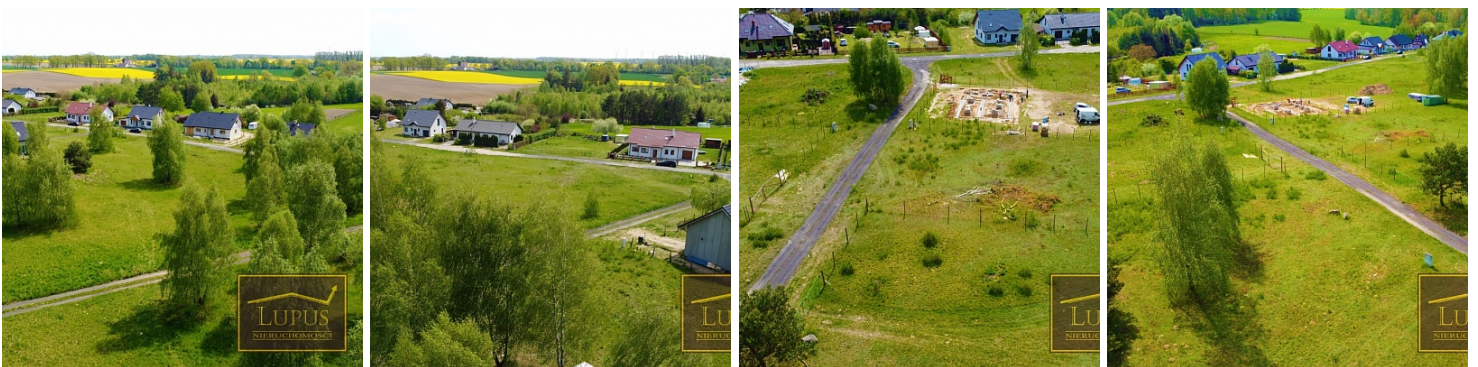

DZIAŁKA NA SPRZEDAŻ
pow. działki: 1 150,00 m²,
Kiczarowo, Kiczarowo 31
Cena **195 500** zł

PODANA CENA JEST CENĄ BRUTTO

Na sprzedaż atrakcyjna działka w budowlana w **Kiczarowie**:

- **31/66** o powierzchni **1150 m²**,

Kiczarowo jest urokliwą, niewielką miejscowością położoną w spokojnej okolicy z doskonałą komunikacją ze **Stargardem**, który znajduje się od niej w odległości **zaledwie ok. 3 km**. W pobliżu działki położonych jest wiele malowniczych jezior, łąk i lasów, co sprzyja aktywnemu wypoczynkowi na łonie natury. Położenie działki w sąsiedztwie domków jednorodzinnych zapewnia przyjazne otoczenie dla rodzin i osób ceniących sobie spokój. Dojazd do działki jest zapewniony drogą asfaltową, później drogą utwardzaną.

Okoliczne miejscowości gwarantują dogodny dostęp do wszelkich potrzebnych usług oraz miejsc rozrywki.

Działka ma następujący dostęp do mediów:

- **prąd** w drodze przy działce,
- **woda** w drodze przy działce,

Dla działki zostały wydane warunki zabudowy.

Zapraszamy na prezentację!

Symbol	Kiczarowo 31/66	Rodzaj nieruchomości	DZIAŁKA
Rodzaj transakcji	SPRZEDAŻ	Status	oferta aktualna
Cena 	195 500, 00 PLN	Cena za m2	170, 00 PLN
Kraj	POLSKA	Miejscowość	Kiczarowo
Kompleks działek	Kiczarowo 31	Powierzchnia działki	1 150, 00 m²