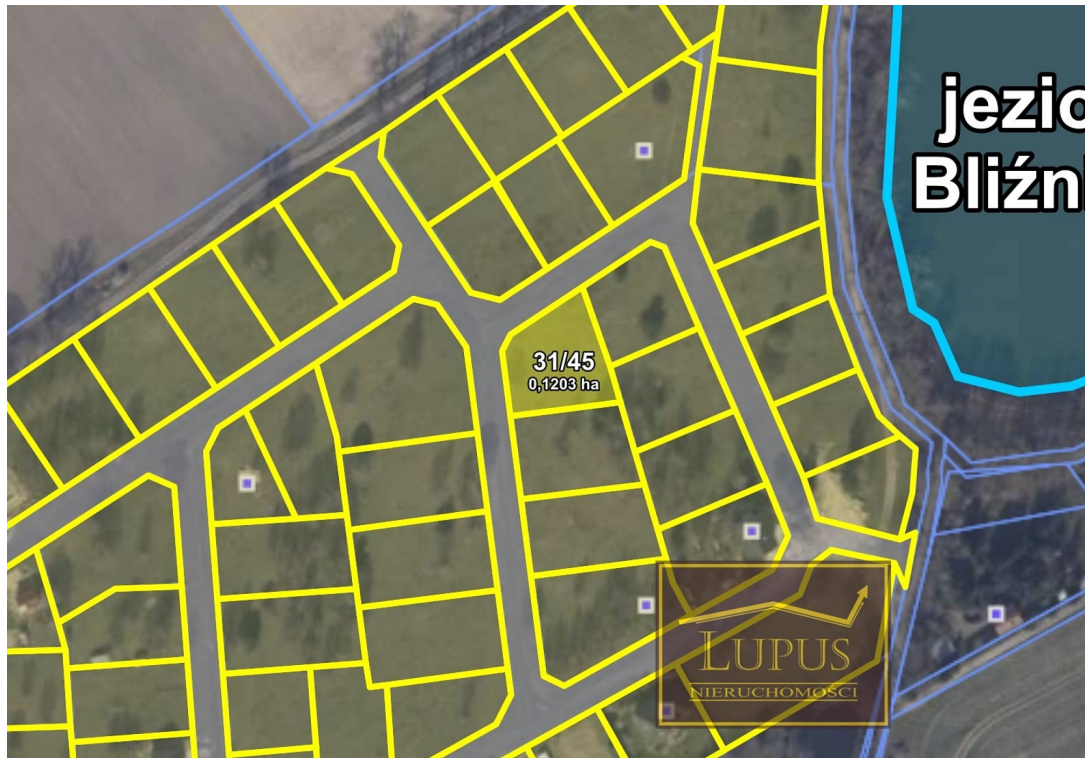

DZIAŁKA NA SPRZEDAŻ
pow. działki: 1 203,00 m²,
Kiczarowo, Kiczarowo 31
Cena **216 540** zł

PODANA CENA JEST CENĄ BRUTTO

Na sprzedaż atrakcyjna działka w budowlana w **Kiczarowie**:

- **31/45** o powierzchni **1203 m²**,

Kiczarowo jest urokliwą, niewielką miejscowością położoną w spokojnej okolicy z doskonałą komunikacją ze **Stargardem**, który znajduje się od niej w odległości **zaledwie ok. 3 km**. W pobliżu działki położonych jest wiele malowniczych jezior, łąk i lasów, co sprzyja aktywnemu wypoczynkowi na łonie natury. Położenie działki w sąsiedztwie domków jednorodzinnych zapewnia przyjazne otoczenie dla rodzin i osób ceniących sobie spokój. Dojazd do działki jest zapewniony drogą asfaltową, później drogą utwardzaną.

Okoliczne miejscowości gwarantują dogodny dostęp do wszelkich potrzebnych usług oraz miejsc rozrywki.

Działka ma następujący dostęp do mediów:

- **prąd** w drodze przy działce,
- **woda** w drodze przy działce,

Dla działki zostały wydane warunki zabudowy.

Zapraszamy na prezentację!

Symbol	Kiczarowo 31/45	Rodzaj nieruchomości	DZIAŁKA
Rodzaj transakcji	SPRZEDAŻ	Status	oferta aktualna
Cena 	216 540, 00 PLN	Cena za m2	180, 00 PLN
Kraj	POLSKA	Miejscowość	Kiczarowo
Kompleks działek	Kiczarowo 31	Powierzchnia działki	1 203, 00 m²