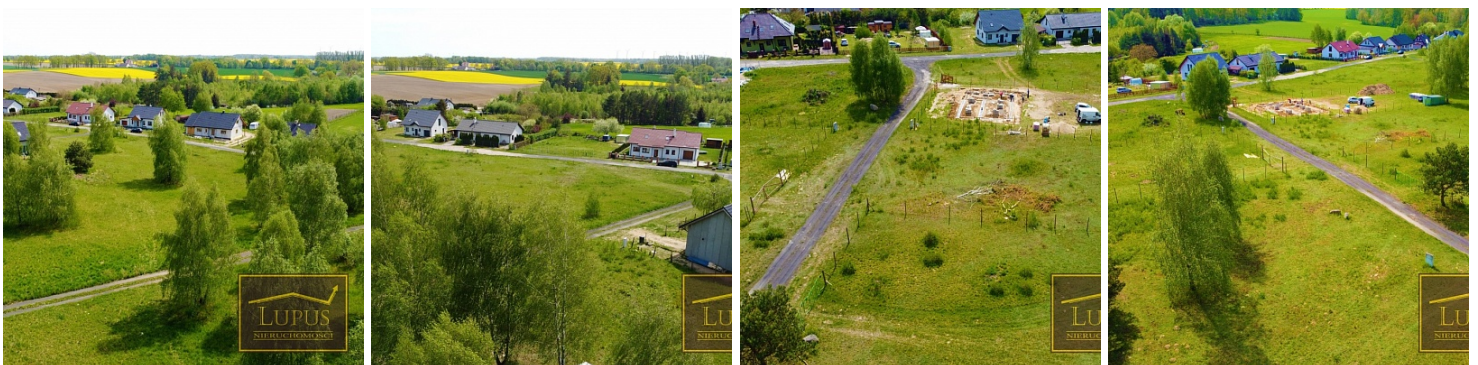

DZIAŁKA NA SPRZEDAŻ
pow. działki: 1 203,00 m²,
Kiczarowo, Kiczarowo 31
Cena **216 540** zł

PODANA CENA JEST CENĄ BRUTTO

Na sprzedaż atrakcyjna działka w budowlana w **Kiczarowie**:

- **31/45** o powierzchni **1203 m²**,

Kiczarowo jest urokliwą, niewielką miejscowością położoną w spokojnej okolicy z doskonałą komunikacją ze **Stargardem**, który znajduje się od niej w odległości **zaledwie ok. 3 km**. W pobliżu działki położonych jest wiele malowniczych jezior, łąk i lasów, co sprzyja aktywnemu wypoczynkowi na łonie natury. Położenie działki w sąsiedztwie domków jednorodzinnych zapewnia przyjazne otoczenie dla rodzin i osób ceniących sobie spokój. Dojazd do działki jest zapewniony drogą asfaltową, później drogą utwardzaną.

Okoliczne miejscowości gwarantują dogodny dostęp do wszelkich potrzebnych usług oraz miejsc rozrywki.

Działka ma następujący dostęp do mediów:

- **prąd** w drodze przy działce,
- **woda** w drodze przy działce,

Dla działki zostały wydane warunki zabudowy.

Zapraszamy na prezentację!

Symbol	Kiczarowo 31/45	Rodzaj nieruchomości	DZIAŁKA
Rodzaj transakcji	SPRZEDAŻ	Status	oferta aktualna
Cena 	216 540, 00 PLN	Cena za m2	180, 00 PLN
Kraj	POLSKA	Miejscowość	Kiczarowo
Kompleks działek	Kiczarowo 31	Powierzchnia działki	1 203, 00 m²