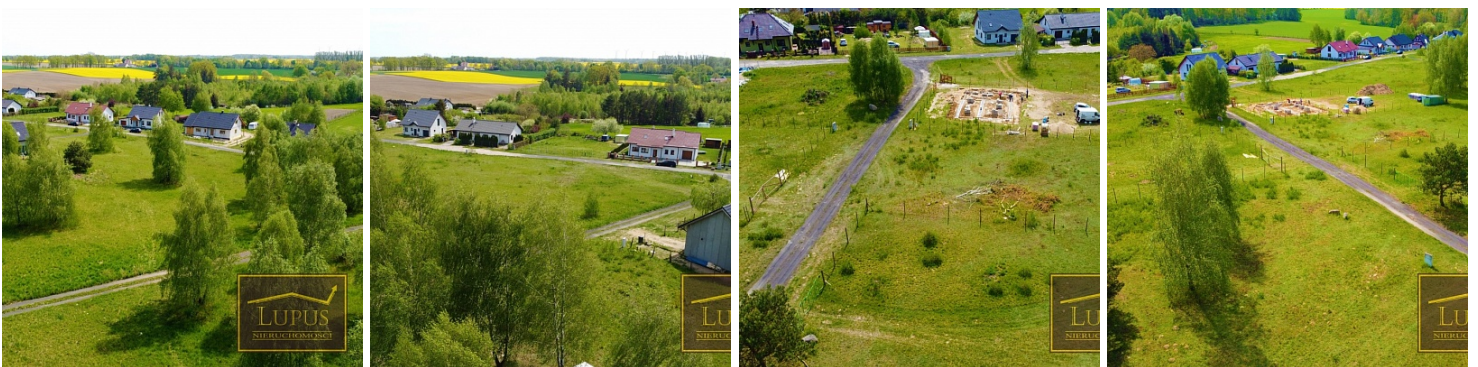

DZIAŁKA NA SPRZEDAŻ
pow. działki: 2 654,00 m²,
Kiczarowo, Kiczarowo 31
Cena **504 260** zł

PODANA CENA JEST CENĄ BRUTTO

Na sprzedaż atrakcyjna działka w budowlana w **Kiczarowie**:

- **31/32** o powierzchni **2654 m²**,

Kiczarowo jest urokliwą, niewielką miejscowością położoną w spokojnej okolicy z doskonałą komunikacją ze **Stargardem**, który znajduje się od niej w odległości **zaledwie ok. 3 km**. W pobliżu działki położonych jest wiele malowniczych jezior, łąk i lasów, co sprzyja aktywnemu wypoczynkowi na łonie natury. Położenie działki w sąsiedztwie domków jednorodzinnych zapewnia przyjazne otoczenie dla rodzin i osób ceniących sobie spokój. Dojazd do działki jest zapewniony drogą asfaltową, później drogą utwardzaną.

Okoliczne miejscowości gwarantują dogodny dostęp do wszelkich potrzebnych usług oraz miejsc rozrywki.

Działka ma następujący dostęp do mediów:

- **prąd** w drodze przy działce,
- **woda** w drodze przy działce,

Dla działki zostały wydane warunki zabudowy.

Zapraszamy na prezentację!

Symbol	Kiczarowo 31/32	Rodzaj nieruchomości	DZIAŁKA
Rodzaj transakcji	SPRZEDAŻ	Status	oferta aktualna
Cena 	504 260, 00 PLN	Cena za m2	190, 00 PLN
Kraj	POLSKA	Miejscowość	Kiczarowo
Kompleks działek	Kiczarowo 31	Powierzchnia działki	2 654, 00 m²