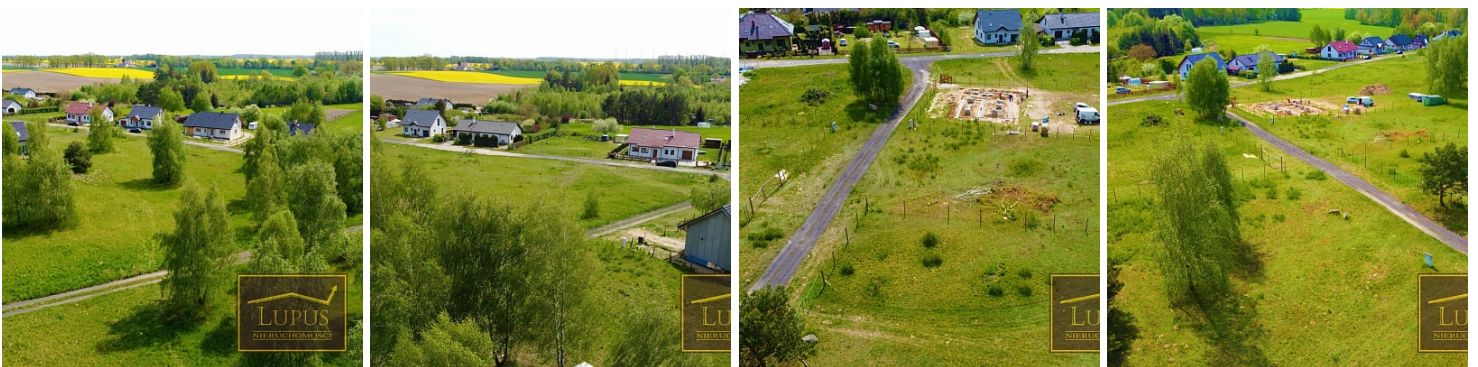

DZIAŁKA NA SPRZEDAŻ
pow. działki: 927,00 m²,
Kiczarowo, Kiczarowo 31
Cena **180 765** zł

Na sprzedaż atrakcyjna działka w budowlana w **Kiczarowie**:

- **31/118** o powierzchni **927 m²**,

Kiczarowo jest urokliwą, niewielką miejscowością położoną w spokojnej okolicy z doskonałą komunikacją ze **Stargardem**, który znajduje się od niej w odległości **zaledwie ok. 3 km**. W pobliżu działki położonych jest wiele malowniczych jezior, łąk i lasów, co sprzyja aktywnemu wypoczynkowi na łonie natury. Położenie działki w sąsiedztwie domków jednorodzinnych zapewnia przyjazne otoczenie dla rodzin i osób ceniących sobie spokój. Dojazd do działki jest zapewniony drogą asfaltową, później drogą utwardzaną. Okoliczne miejscowości gwarantują dogodny dostęp do wszelkich potrzebnych usług oraz miejsc rozrywki.

Działka ma następujący dostęp do mediów:

- **prąd** w drodze przy działce,
- **woda** w drodze przy działce,

Dla działki zostały wydane warunki zabudowy.

Zapraszamy na prezentację!

| | | | |
|--|------------------------------|----------------------|-----------------------------------|
| Symbol | Kiczarowo 31/118 | Rodzaj nieruchomości | DZIAŁKA |
| Rodzaj transakcji | SPRZEDAŻ | Status | oferta aktualna |
| Cena  | 180 765, 00 PLN | Stara cena | 130 707, 00 PLN |
| Cena za m2 | 195, 00 PLN | Kraj | POLSKA |
| Miejscowość | Kiczarowo | Kompleks działek | Kiczarowo 31 |
| Powierzchnia działki | 927, 00 m² | | |