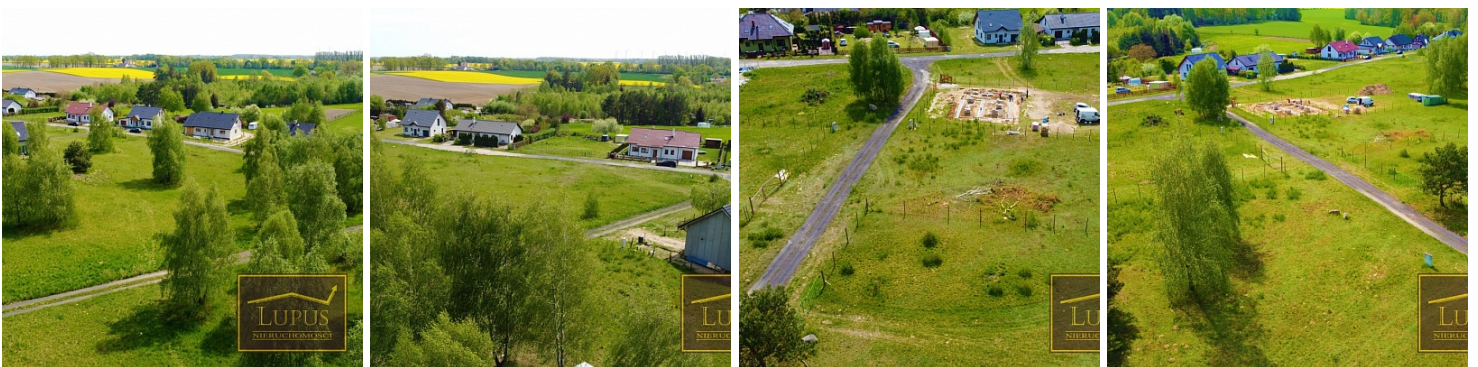

DZIAŁKA NA SPRZEDAŻ
pow. działki: 1 160,00 m²,
Kiczarowo, Kiczarowo 31
Cena **168 200** zł

PODANA CENA JEST CENĄ BRUTTO

Na sprzedaż atrakcyjna działka w budowlana w **Kiczarowie**:

- **31/77** o powierzchni **1160 m²**,

Kiczarowo jest urokliwą, niewielką miejscowością położoną w spokojnej okolicy z doskonałą komunikacją ze **Stargardem**, który znajduje się od niej w odległości **zaledwie ok. 3 km**. W pobliżu działki położonych jest wiele malowniczych jezior, łąk i lasów, co sprzyja aktywnemu wypoczynkowi na łonie natury. Położenie działki w sąsiedztwie domków jednorodzinnych zapewnia przyjazne otoczenie dla rodzin i osób ceniących sobie spokój. Dojazd do działki jest zapewniony drogą asfaltową, później drogą utwardzaną.

Okoliczne miejscowości gwarantują dogodny dostęp do wszelkich potrzebnych usług oraz miejsc rozrywki.

Działka ma następujący dostęp do mediów:

- **prąd** w drodze przy działce,
- **woda** w drodze przy działce,

Dla działki zostały wydane warunki zabudowy.

Zapraszamy na prezentację!

Symbol	Kiczarowo 31/77	Rodzaj nieruchomości	DZIAŁKA
Rodzaj transakcji	SPRZEDAŻ	Status	oferta aktualna
Cena 	168 200, 00 PLN	Stara cena	185 600, 00 PLN
Cena za m2	145, 00 PLN	Kraj	POLSKA
Miejscowość	Kiczarowo	Kompleks działek	Kiczarowo 31
Powierzchnia działki	1 160, 00 m²		