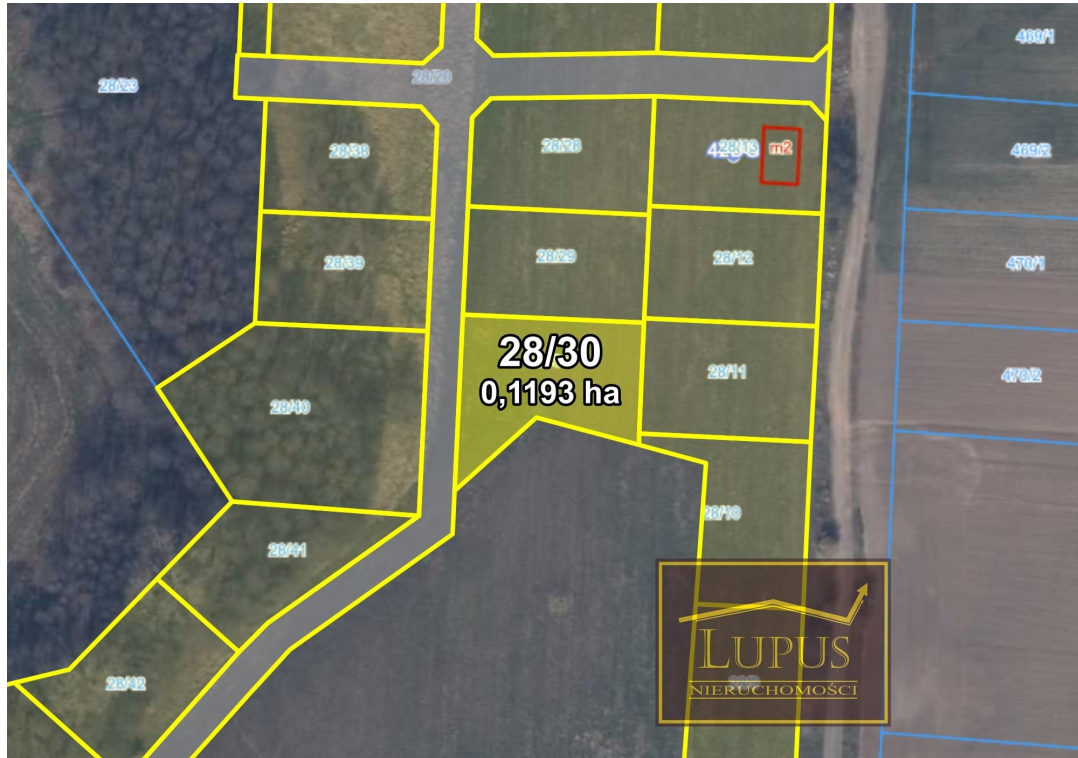

**DZIAŁKA NA SPRZEDAŻ**  
pow. działki: 1 193,00 m<sup>2</sup>,  
Klępino  
Cena **143 160** zł

Ofertą sprzedaży jest atrakcyjna działka budowlana w **Klępinie**:

- **28/30** o powierzchni **1193** m<sup>2</sup>,

Klępino to mała, spokojna miejscowość, która stale się rozbudowuje. Dobrze skomunikowana ze **Stargardem (4 km)** i **Szczecinem (40 km)**. Okoliczne miejscowości zapewniają dostęp do wszelkich potrzebnych usług oraz rozrywek.

Dojazd do działki drogą asfaltową przez Klępino, później drogą gruntową.  
Zapraszam na prezentację!

Symbol	<b>Kłepino 28/30</b>	Rodzaj nieruchomości	<b>DZIAŁKA</b>
Rodzaj transakcji	<b>SPRZEDAŻ</b>	Status	<b>oferta aktualna</b>
Cena 	<b>143 160, 00 PLN</b>	Cena za m2	<b>120, 00 PLN</b>
Kraj	<b>POLSKA</b>	Miejscowość	<b>Kłepino</b>
Powierzchnia działki	<b>1 193, 00 m<sup>2</sup></b>		