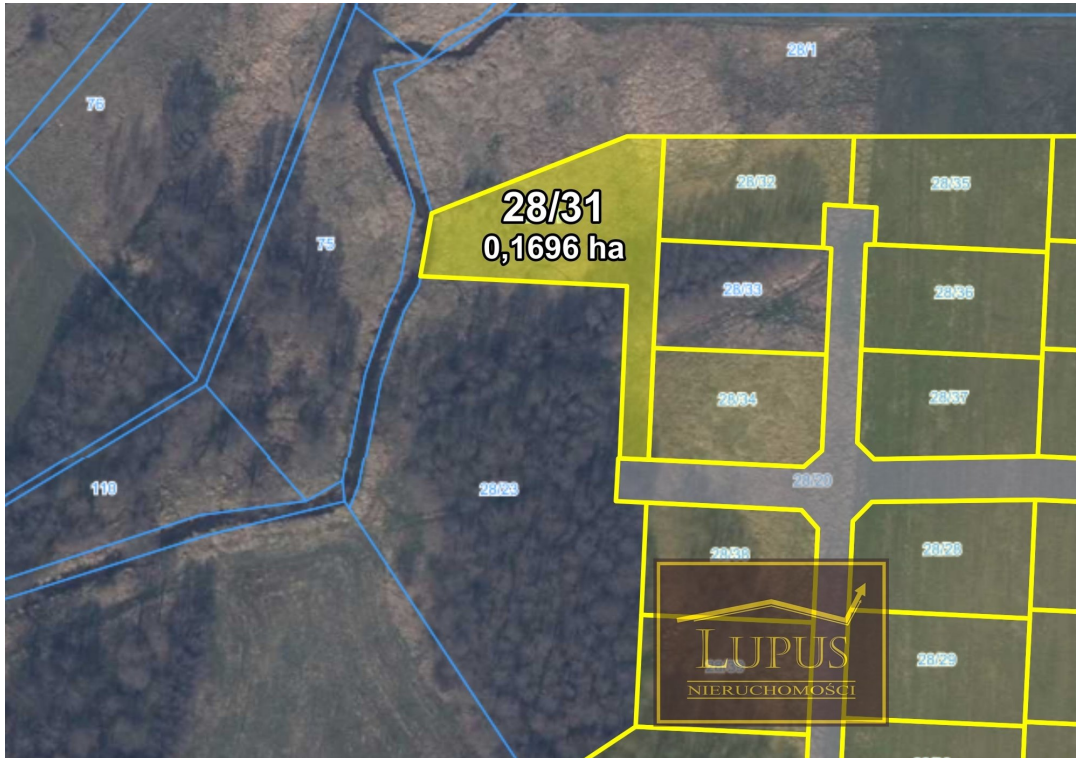

DZIAŁKA NA SPRZEDAŻ
pow. działki: 1 696,00 m²,
Klępino
Cena **169 600** zł

Ofertą sprzedaży jest atrakcyjna działka budowlana w **Klępinie**:

- **28/31** o powierzchni **1696** m²,

Klępino to mała, spokojna miejscowość, która stale się rozbudowuje. Dobrze skomunikowana ze **Stargardem (4 km)** i **Szczecinem (40 km)**. Okoliczne miejscowości zapewniają dostęp do wszelkich potrzebnych usług oraz rozrywek.

Dojazd do działki drogą asfaltową przez Klępino, później drogą gruntową.

Zapraszam na prezentację!

Symbol	Kłepino 28/31	Rodzaj nieruchomości	DZIAŁKA
Rodzaj transakcji	SPRZEDAŻ	Status	oferta aktualna
Cena 	169 600, 00 PLN	Cena za m2	100, 00 PLN
Kraj	POLSKA	Miejscowość	Kłepino
Powierzchnia działki	1 696, 00 m²		