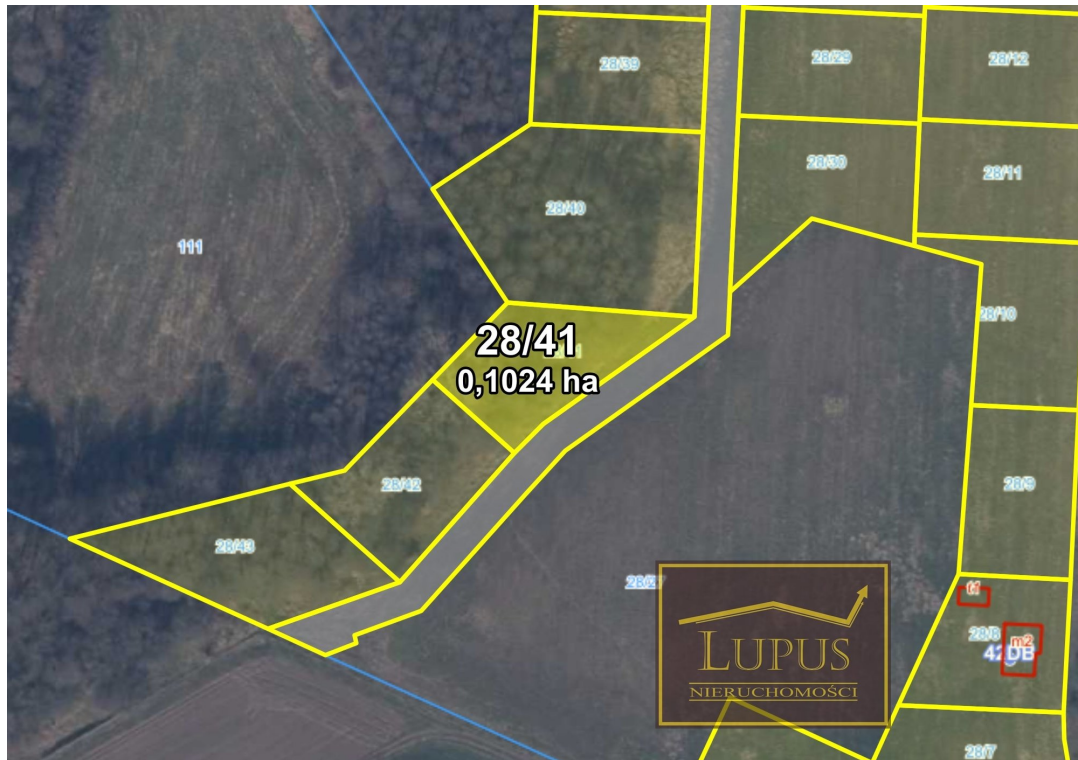

DZIAŁKA NA SPRZEDAŻ
pow. działki: 1 024,00 m²,
Klępino
Cena **102 400** zł

Ofertą sprzedaży jest atrakcyjna działka budowlana w **Klępinie**:

- **28/41** o powierzchni **1024 m²**,

Klępino to mała, spokojna miejscowość, która stale się rozbudowuje. Dobrze skomunikowana ze **Stargardem (4 km)** i **Szczecinem (40 km)**. Okoliczne miejscowości zapewniają dostęp do wszelkich potrzebnych usług oraz rozrywek.

Dojazd do działki drogą asfaltową przez Klępino, później drogą gruntową.

Zapraszam na prezentację!

Symbol	Kłepino 28/41	Rodzaj nieruchomości	DZIAŁKA
Rodzaj transakcji	SPRZEDAŻ	Status	oferta aktualna
Cena 	102 400, 00 PLN	Cena za m2	100, 00 PLN
Kraj	POLSKA	Miejscowość	Kłepino
Powierzchnia działki	1 024, 00 m²		