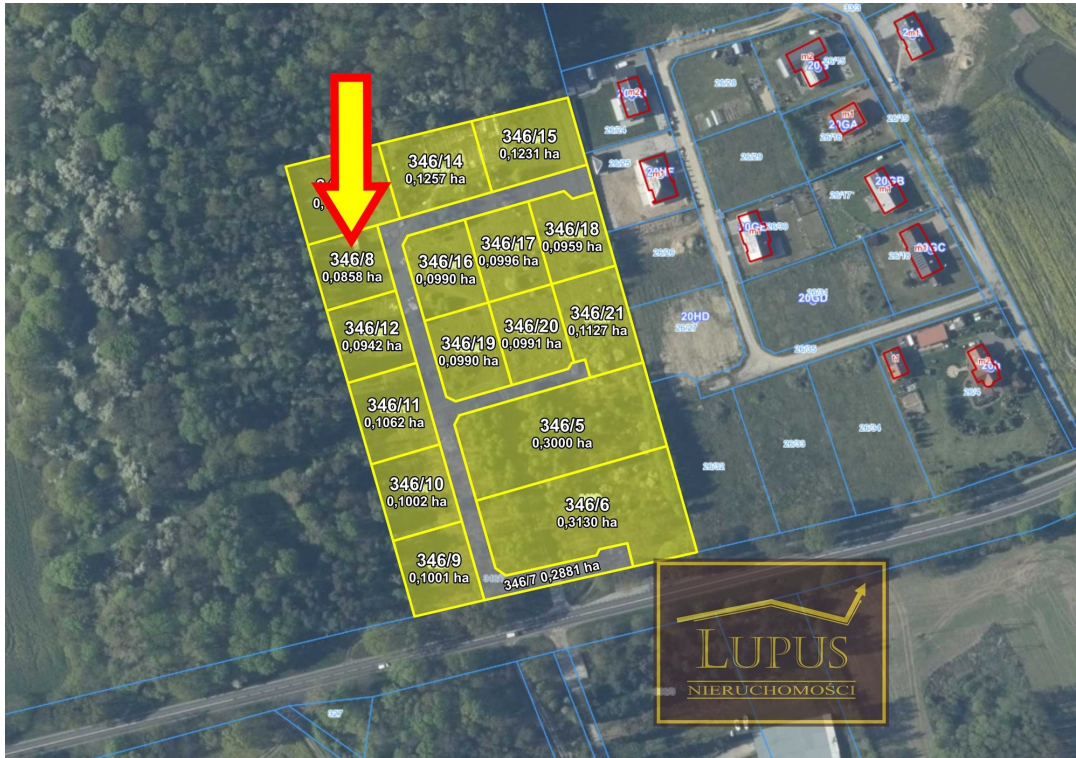

DZIAŁKA NA SPRZEDAŻ
pow. działki: 858,00 m²,
Kiczarowo, Kiczarowo 346
Cena **111 540** zł

Na sprzedaż jest atrakcyjna działka w budowlana w **Kiczarowie**:

- **346/8** o powierzchni **858 m²**,

Dla działki zostały wydane **warunki zabudowy**.

Kiczarowo jest urokliwą, niewielką miejscowością położoną w spokojnej okolicy z doskonałą komunikacją ze **Stargardem**, który znajduje się od niej w odległości **zaledwie ok. 3 km**. W pobliżu działki znajduje się wiele malowniczych jezior, łąk i lasów, co sprzyja aktywnemu wypoczynkowi na łonie natury. Dodatkowo nieruchomość znajduje się w sąsiedztwie rezerwatu przyrody "**Ozy Kiczarowskie**", który gwarantuje ochronę naturalnego krajobrazu okolicy.

Położenie działki przy lasu oraz w sąsiedztwie domków jednorodzinnych zapewnia przyjazne otoczenie dla rodzin i osób ceniących sobie spokój.

Kompleks działek, do którego należy ta nieruchomość, posiada bezpośredni dojazd z drogi asfaltowej (**DK20**) wykonany z kostki brukowej oraz przystanek autobusowy bezpośrednio przy działkach.

Działka ma następujący dostęp do mediów:

- **woda** w drodze wewnętrznej (jak na załączonej grafice),

Zapraszamy na prezentację!

Symbol	Kiczarowo 346/8	Rodzaj nieruchomości	DZIAŁKA
Rodzaj transakcji	SPRZEDAŻ	Status	oferta aktualna
Cena 	111 540, 00 PLN	Cena za m2	130, 00 PLN
Kraj	POLSKA	Województwo	ZACHODNIOPOMORSKI E
Powiat	stargardzki	Gmina	Stargard
Miejscowość	Kiczarowo	Kompleks działek	Kiczarowo 346
Powierzchnia działki	858, 00 m²		