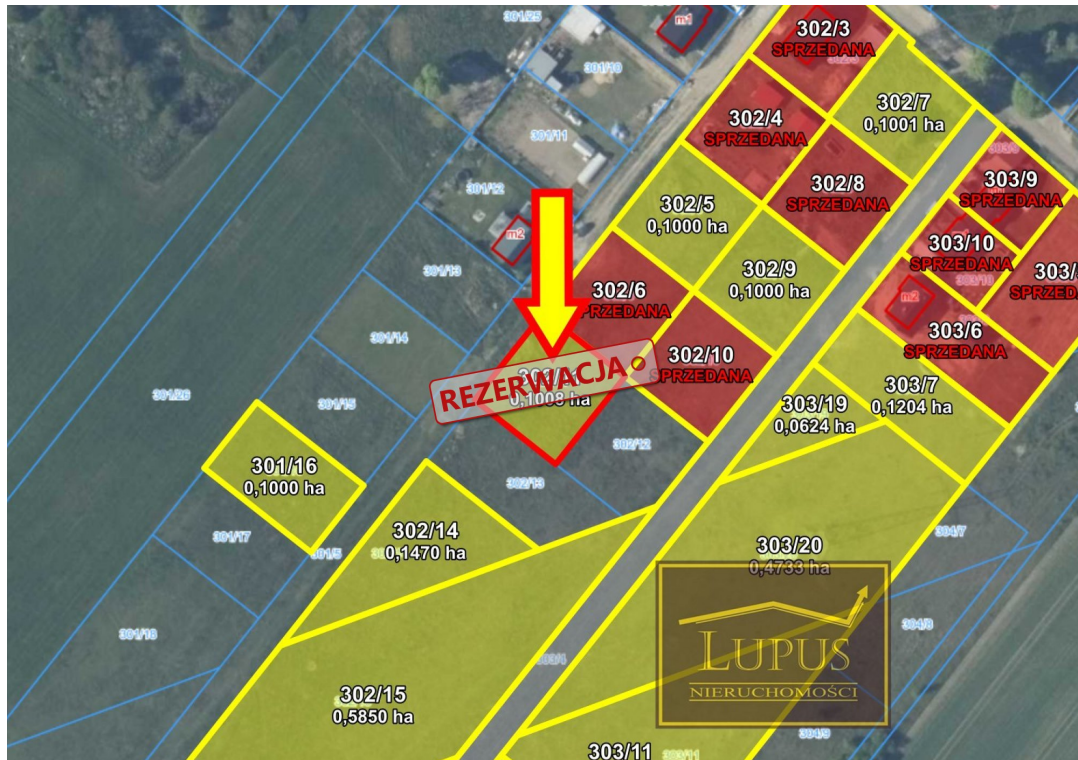

**DZIAŁKA NA SPRZEDAŻ**  
pow. działki: 1 008,00 m<sup>2</sup>,  
Grzędzice  
Cena **151 200 zł**

## REZERWACJA

**Działka z dostępem do wody i prądu w Grzędzicach - OKAZJA!!!**

Przedmiotem sprzedaży jest działka budowlana zlokalizowana przy ulicy **Wiśniowej**.

Parcela o powierzchni **1008 m<sup>2</sup>** charakteryzuje się regularnym kształtem i płaskim terenem

### MEDIA:

Dostęp do niezbędnych mediów: **woda, prąd**, bezpośrednio przy działce w drodze wewnętrznej (ulica **Wiśniowa**).

### WARUNKI ZABUDOWY:

Dla działki wydano decyzję o warunkach zabudowy dla inwestycji polegającej na budowie budynku mieszkalnego

jednorodzinne z garażem.

Najważniejsze założenia WZ:

- dom parterowy z możliwością adaptacji poddasza na mieszkalne
- dach dwuspadowy symetryczny o kącie nachylenia min. 35 stopni
- maksymalna wysokość budynku 9 metrów n.p.t
- szerokość elewacji frontowej 10 - 16 metrów
- wskaźnik powierzchni zabudowy 0,14
- linia zabudowy 6 metrów od granicy z drogą wewnętrzną