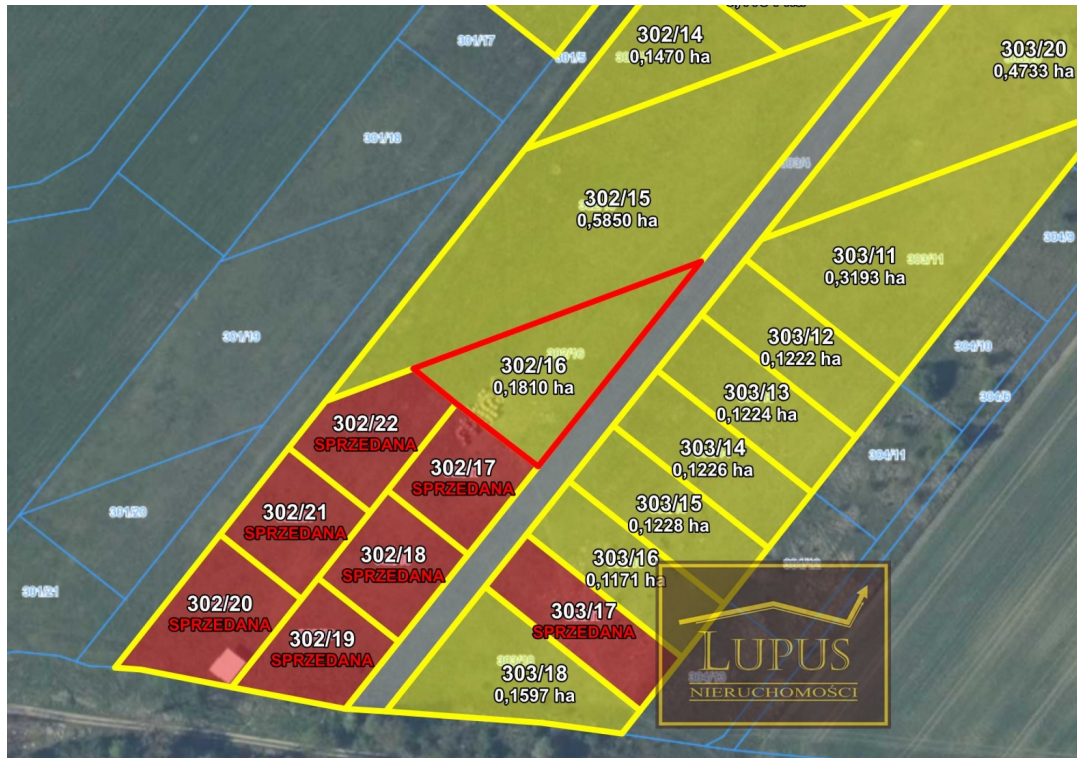

DZIAŁKA NA SPRZEDAŻ
pow. działki: 1 810,00 m²,
Grzędzice
Cena **110 000** zł

TANIA I DUŻA DZIAŁKA W GRZĘDZICACH!!!

Ofertą sprzedaży jest duża działka nr **302/16** o powierzchni **1810 m²** za jedyne **110 000** zł!!!

Działka zlokalizowana w spokojnej okolicy.

Prąd w drodze wewnętrznej, zaopatrzenie w wodę ze studni, odprowadzenie ścieków do zbiorników bezodpływowych.

Dla działki możliwość zabudowy mieszkaniowej na podstawie WZ z zachowaniem następujących wytycznych:

- 6 metrowej linii zabudowy
- współczynnika zabudowy max 0,14
- szerokości elewacji min 10 metrów
- dom parterowy z ewentualnym poddaszem użytkowym

Zapraszam do kontaktu pod nr **500 625 252**

Symbol	Grzędzice 302/16	Rodzaj nieruchomości	DZIAŁKA
Rodzaj transakcji	SPRZEDAŻ	Status	oferta aktualna
Cena 	110 000, 00 PLN	Cena za m2	60, 77 PLN
Kraj	POLSKA	Miejscowość	Grzędzice
Powierzchnia działki	1 810, 00 m²		