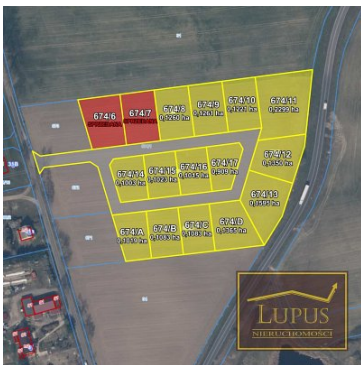

DZIAŁKA NA SPRZEDAŻ

pow. działki: 909,00 m²,

Grabowo

Cena **77 265** zł

GRABOWO

KOMPLEKS ATRAKCYJNYCH DZIAŁEK
BUDOWLANYCH

Cena działek zawiera podatek VAT 23%

Ofertą sprzedaży są działki w miejscowości **Grabowo**:

W cenie **75 zł/m²**:

- **674/11** o powierzchni **2299 m²**,
- **674/12** o powierzchni **1350 m²**,
- **674/13** o powierzchni **1595 m²**,
- **674/D** o powierzchni **1365 m²**,

W cenie **80 zł/m²**:

- ~~674/6~~ o powierzchni ~~1413~~ m² (**sprzedana**),
- ~~674/7~~ o powierzchni ~~1261~~ m² (**sprzedana**),
- **674/8** o powierzchni **1260** m²,
- **674/9** o powierzchni **1261** m²,
- **674/10** o powierzchni **1221** m²,

Grabowo to niewielka miejscowość położona niedaleko **Stargardu** (5 km), która stale się rozbudowuje. Spokojna okolica w sąsiedztwie luźnej zabudowy domów jednorodzinnych, nieopodal lasów oraz wielu małych jezior, w tym **Jeziora Grabowskiego** (1,5 km) zapewnia atrakcyjne miejsce do zamieszkania. Dodatkowo działki znajdują się niedaleko **drogi wojewódzkiej nr 106**, prowadzącej do **drogi wojewódzkiej 142**, którą bez problemu dojedziemy do **Szczecina** (30 km) nawet w ok. 20 min.