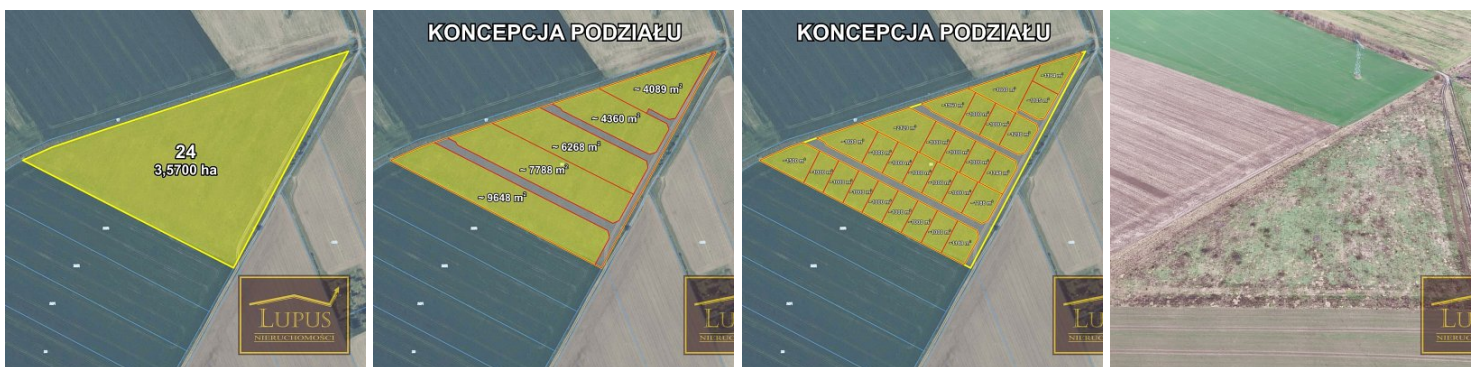

**DZIAŁKA NA SPRZEDAŻ**  
pow. działki: 35 700,00 m<sup>2</sup>,  
Lubowo  
Cena **821 100** zł

### Duża działka rolna w **LUBOWIE**

Przedmiotem sprzedaży jest nieruchomość rolna położona w miejscowości **Lubowo** oddalona o **5 km** od **Stargardu**.

Działka o powierzchni **3,5700 ha** znajduje się na płaskim terenie. W ewidencji gruntów i budynków użytki gruntowe przedstawione jako: RIVa i RIVb.

Nieruchomość zlokalizowana w pobliżu nowych osiedli domków jednorodzinnych

Możliwość podziału na mniejsze działki.

Z uwagi na fakt, że miejscowość Lubowo cieszy się coraz większą popularnością a ceny gruntów ciągle rosną, powyższa oferta jest atrakcyjna pod kątem inwestycji.