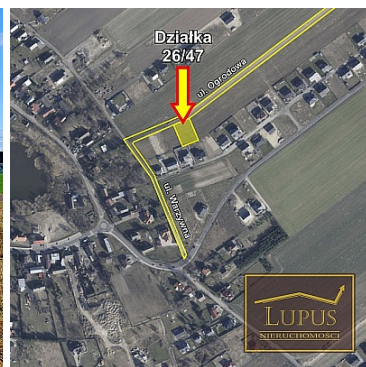

DZIAŁKA NA SPRZEDAŻ
pow. działki: 1 240,00 m²,
Grzędzice
Cena **142 600** zł

GRZĘDZICE

DZIAŁKA BUDOWLANA NR 26/47 POSIADAJĄCA
WYDANE WARUNKI ZABUDOWY

Ofertą sprzedaży jest atrakcyjna działka budowlana w **Grzędzicach**:

- **26/47** o powierzchni **1240 m²**,

Grzędzice to spokojna miejscowość, która stale się rozbudowuje. Dobre skomunikowanie ze **Stargardem (5 km)** i **Szczecinem (22 km)** zapewniają **przystanki autobusowe** oraz **stacja kolejowa**. Jest to prężnie rozwijająca się miejscowość, w której znajduje się **szkoła, przedszkole, sklepy, paczkomat, place zabaw, boisko piłkarskie, biblioteka** oraz wiele innych atrakcji i usług czekających na odkrycie. Nieopodal znajdują się również **park handlowy** i **stacja benzynowa** w **Lipniku**.

Symbol	+ Grzędzice 26/47	Rodzaj nieruchomości	DZIAŁKA
Rodzaj transakcji	SPRZEDAŻ	Status	oferta aktualna
Cena 	142 600, 00 PLN	Cena za m2	115, 00 PLN
Kraj	POLSKA	Miejscowość	Grzędzice
Kod pocztowy	73-110	Powierzchnia działki	1 240, 00 m²