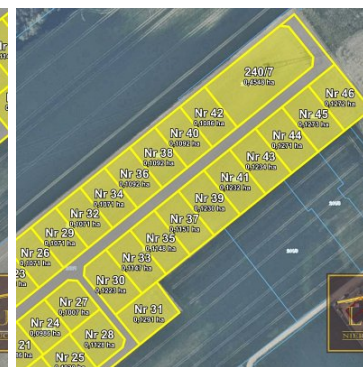

DZIAŁKA NA SPRZEDAŻ
pow. działki: 1 086,00 m²,
Żarowo
Cena **97 740** zł

Ofertą sprzedaży są atrakcyjne działki budowlane w **Żarowie**:
W cenie **35 zł/m²**:

- **240/7** o powierzchni **4548 m²** w cenie **159 000 zł**

W cenie **90 zł/m²**:

- **Nr 38** o powierzchni **1092 m²**,
- **Nr 40** o powierzchni **1092 m²**,
- **Nr 42** o powierzchni **1086 m²**,

- **Nr 44** o powierzchni **1271 m²**,
- **Nr 45** o powierzchni **1273 m²**,
- **Nr 46** o powierzchni **1272 m²**,

- **Nr 43** o powierzchni **1234 m²**,

Żarowo to spokojna miejscowość, która stale się rozbudowuje. Dobrze skomunikowana ze **Stargardem (4 km)** i **Szczecinem (35 km)**, znajdują się tu **przystanki autobusowe**, natomiast nieopodal we wsi **Grzędzice (4 km)** znajdują się **stacja kolejowa**. Okoliczne miejscowości zapewniają dostęp do wszelkich potrzebnych usług oraz rozrywek.