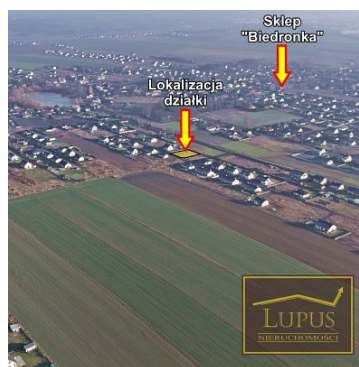

DZIAŁKA NA SPRZEDAŻ
pow. działki: 1 328,00 m²,
Grzędzice
Cena **199 200** zł

Ofertą sprzedaży jest atrakcyjna działka budowlana w **Grzędzicach**:

- **339/12** o powierzchni **1328** m²,

Grzędzice to spokojna miejscowość, która stale się rozbudowuje. Dobre skomunikowanie ze **Stargardem (5 km)** i **Szczecinem (30 km)** zapewniają **przystanki autobusowe** oraz **stacja kolejowa**. Jest to prężnie rozwijająca się miejscowość, w której znajduje się **szkoła, przedszkole, sklepy, paczkomat, place zabaw, boisko piłkarskie, biblioteka** oraz wiele innych atrakcji i usług czekających na odkrycie. Nieopodal znajdują się również **park handlowy** i **stacja benzynowa** w **Lipniku**.

Dla działki zostały wydane warunki zabudowy.

Zapraszam na prezentację!

Symbol	Grzędzice 339/12	Rodzaj nieruchomości	DZIAŁKA
Rodzaj transakcji	SPRZEDAŻ	Status	oferta aktualna
Cena 	199 200, 00 PLN	Cena za m2	150, 00 PLN
Kraj	POLSKA	Województwo	ZACHODNIOPOMORSKI E
Powiat	stargardzki	Gmina	Stargard
Miejscowość	Grzędzice	Powierzchnia działki	1 328, 00 m²